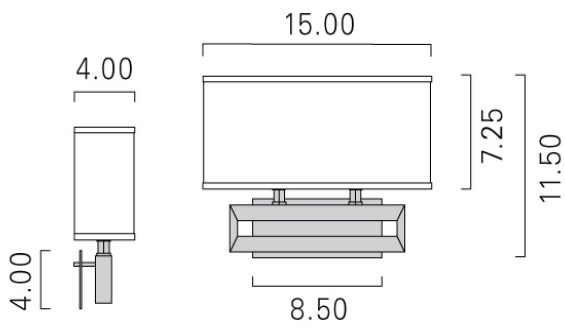

Broadway 2 Double Sconce

Model: BRO2

Spec Sheets

[BRO2](#)

Dimensions

Mounting Options

Diffuser Options

Finish Options

Height 11.00 Width 15.00 Projection 4.00

Standard

WM

Standard

CS, CU

Standard

BA, PA

Premium