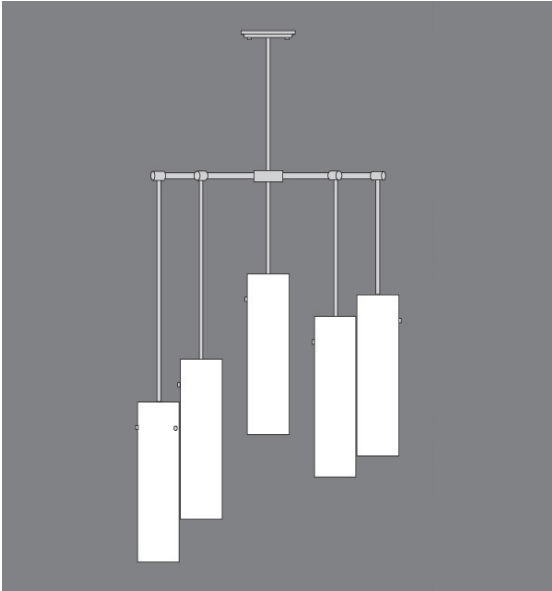

Arte 5-Arm Pendant

Model: ART2

Spec Sheets

[ART2](#)

Dimensions

Mounting Options

Diffuser Options

Finish Options

Diameter 37.00" Bowl Depth 27.00" OAH Custom

Standard

TU

Standard

CC,SH

Standard

AB,PB,SB

Premium