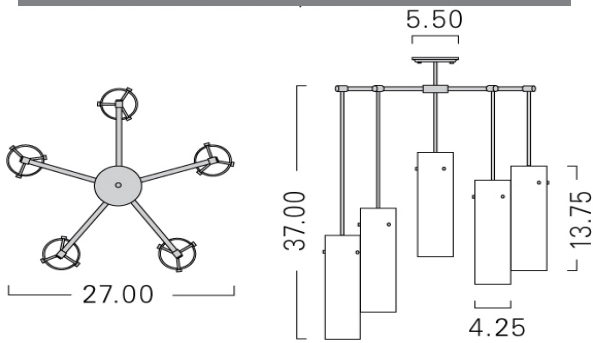

Arte 5-Arm Pendant

Model: ART2

Spec Sheets

[ART2](#)

Dimensions

Mounting Options

Diffuser Options

Finish Options

Diameter 37.00" Bowl Depth 27.00" OAH Custom

Standard

TU

Standard

CC,SH

Standard

AB,PB,SB

Premium