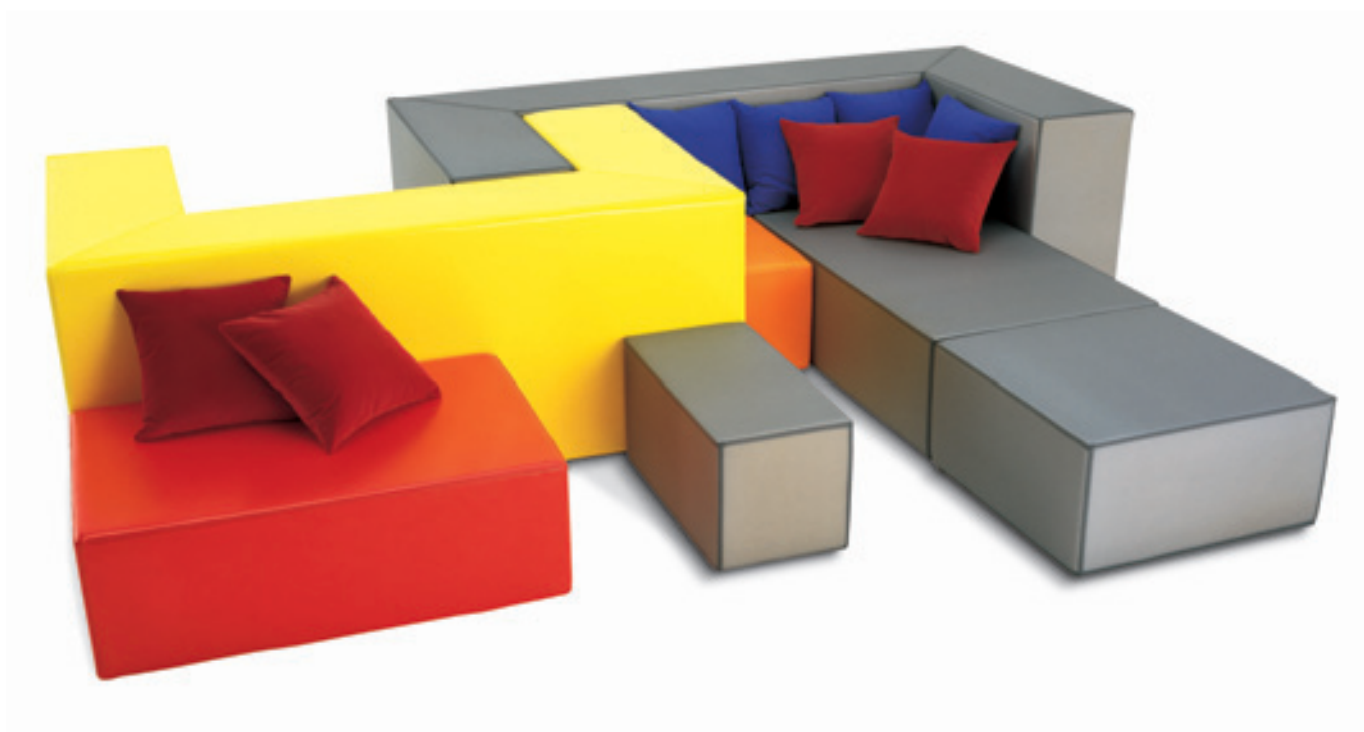

30_110

Cubista

Massimo Morozzi 1998

edra

E' una nuova tipologia di prodotto, realizzata interamente in poliuretano espanso a struttura cellulare, tagliato al vivo. Più che un divano è un habitat, organizzabile in diverse soluzioni, mediante semplice accostamento dei volumi primari. Un unico blocco costituisce lo schienale e i braccioli. Parallelepipedi di varie dimensioni fungono da sedute. Basico nella concezione, grazie alla facile mobilità e componibilità, invita a creare isole personalizzate di comfort. Rivestito con alcuni tessuti campionario, è interamente sfoderabile.

A new product type made in cellular polyurethane foam throughout with a raw edge. More than a sofa it is a way of life that can be arranged in various configurations by simply combining basic shapes. A single block makes up the back and the arms. Parallelepipeds of various sizes act as seats. A radical design, its easy movement and modularity encourage the creation of customised comfort zones. Upholstered with fabrics from the catalogue, its covers are fully removable.

Ein neuer Produkttyp, der komplett aus scharfkantigem PUR Schaum mit Zellularstruktur besteht. Mit diesem Element, das mehr ein Habitat als ein Sofa ist, können durch Kombination der Primärvolumen verschiedenartige Sitzlandschaften gebildet werden. Rücken- und Armlehnen bestehen aus einem einzigen Block. Paralleleflache Kissen verschiedener Abmessungen dienen als Sitzflächen. Dank der einfachen Mobilität und der zahlreichen Kombinationsmöglichkeiten lädt dieses linear konzipierte Sitzmöbel zur Kreation von individuellen Komfortinseln ein. Für den komplett abziehbaren Bezug stehen verschiedene Stoffe der Kollektion zur Verfügung.