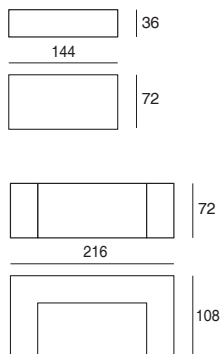

A new product type made in cellular polyurethane foam throughout with a raw edge. More than a sofa it is a way of life that can be arranged in various configurations by simply combining basic shapes. A single block makes up the back and the arms. Parallelepipeds of various sizes act as seats. A radical design, its easy movement and modularity encourage the creation of customised comfort zones. Upholstered with fabrics from the catalogue, its covers are fully removable.

Ein neuer Produkttyp, der komplett aus scharfkantigem PUR Schaum mit Zellularstruktur besteht. Mit diesem Element, das mehr ein Habitat als ein Sofa ist, können durch Kombination der Primärvolumen verschiedenartige Sitzlandschaften gebildet werden. Rücken- und Armlehnen bestehen aus einem einzigen Block. Paralleleflache Kissen verschiedener Abmessungen dienen als Sitzflächen. Dank der einfachen Mobilität und der zahlreichen Kombinationsmöglichkeiten lädt dieses linear konzipierte Sitzmöbel zur Kreation von individuellen Komfortinseln ein. Für den komplett abziehbaren Bezug stehen verschiedene Stoffe der Kollektion zur Verfügung.

A