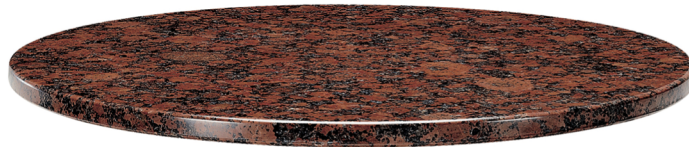

THE LOOK OF SEATING®
www.aceray.com

● ● ● ● #T180 Granite Table Top

Rust - *Carmen Red*

Thickness: 3/4"

Round Sizes:
24", 28", 32", 36"

Brown - *Baltic Brown*

Square Sizes:
24"x24", 28" x28", 32"x32",
36"x36"

Beige - *Giallo Veneziano*

Black - *Nero d'Africa*

3/4"

Aceray llc
104 Broadway, Suite 200
Denver, CO 80203
Ph: 303 733 3404
Fax: 303 733 3414
info@aceray.com

©2002-2007 Aceray