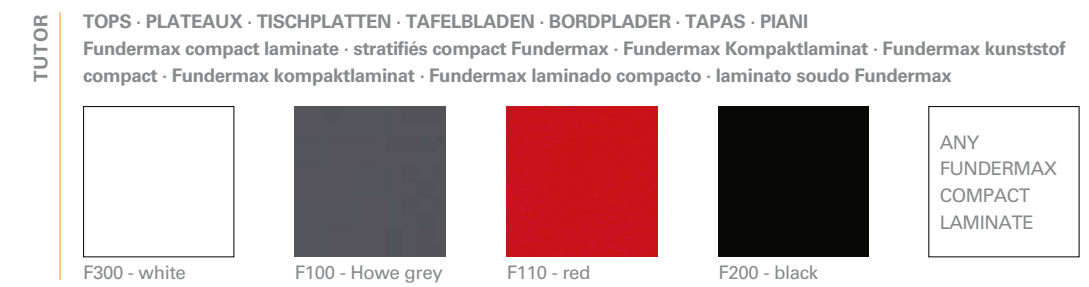

ENGLISH	FRANÇAIS	DEUTSCH	NEDERLANDS	DANSK	ESPAÑOL	ITALIANO
V1	maple	érable	Ahorn	esdoorn	ahorn	arce	acero
V2	beech	hêtre	Buche	beuken	bøg	haya	faggio
V3	oak	chêne	Eiche	eiken	eg	roble	rovere
V5	cherry	cerisier américain	Amerik. Kirsche	kersenhout	kirsebær	cerezo americano	ciliegio
V12	ash	frêne	Esche	essen	ask	fresno	frassino
V13	birch	bouleau	Birke	berk	birk	abetul	betulla
V15	walnut	noyer	Walnuß	noten	valnød	nogal	noce
L100	Howe grey	gris Howe	Howe grau	Howe grijs	Howe grå	gris Howe	grigio Howe
L200	black	noir	schwarz	zwart	sort	negro	nero
L300	white	blanc	weiß	wit	hvid	blanco	bianco
L400	grey	gris	grau	grijs	grå	gris	grigio
L31	maple	érable	Ahorn	esdoorn	ahorn	arce	acero
L32	beech	hêtre	Buche	beuken	bøg	haya	faggio
L33	oak	chêne	Eiche	eiken	eg	roble	rovere
L35	cherry	cerisier	Kirsche	kersenhout	kirsebær	cerezo	ciliegio
L45	walnut	noyer	Walnuß	noten	valnød	nogal	noce
L49	punga punga (wengé)	punga punga (wengé)	punga punga (Wengé)	punga punga (wengé)	punga punga (wengé)	punga punga (wengé)	punga punga (wengé)
F100	Howe grey	gris Howe	Howe grau	Howe grijs	Howe grå	gris Howe	grigio Howe
F110	red	rouge	rot	rood	rød	rojo	rosso
F200	black	noir	schwarz	zwart	sort	negro	nero
F300	white	blanc	weiß	wit	hvid	blanco	bianco
M1	maple	érable	Ahorn	esdoorn	ahorn	arce	acero
M2	beech	hêtre	Buche	beuken	bøg	haya	faggio
M3	oak	chêne	Eiche	eiken	eg	roble	rovere
M15	walnut	noyer	Walnuß	noten	valnød	nogal	noce
M100	Howe grey	gris Howe	Howe grau	Howe grijs	Howe grå	gris Howe	grigio Howe
M300	white	blanc	weiß	wit	hvid	blanco	bianco
M400	grey	gris	grau	grijs	grå	gris	grigio
FL200	black	noir	schwarz	zwart	sort	negro	nero
C1	Howe grey	gris Howe	Howe grau	Howe grijs	Howe grå	gris Howe	grigio Howe
C7	black	noir	schwarz	zwart	sort	negro	nero
B1	chrome	chrome	Chrom	chrom	krom	cromo	cromato
B7	black	noir	schwarz	zwart	sort	negro	nero
B8	satin chrome	chrome mat	Chrom matt	gesatineerd chrom	satin krom	cromo satinado	cromato satinato
B9	alu grey	gris alu	Alu grau	grijs	alu grå	gris aluminio	grigio alluminio
B10	Howe grey	gris Howe	Howe grau	Howe grijs	Howe grå	gris Howe	grigio Howe
B51	polished alu	alu brillant	poliertes Alu	gepolijst alu	poleret alu	alu pulido	alu lucido
B52	anodized alu	alu anodisé	eloxiertes Alu	geanodiseerd alu	anodiseret alu	alu anodizado	allu anodizzato
LW17	black ash	noir sur frêne	schwarze Esche	zwart op essen	sort ask	fresno teñido negro	frassino nero
PA100	Howe grey	gris Howe	Howe grau	Howe grijs	Howe grå	gris Howe	grigio Howe
PA110	Ayers Rock red	rouge Ayers Rock	Ayers Rock rot	Ayers Rock rood	Ayers Rock rød	rojo Ayers Rock	rosso Ayers Rock
PA200	black	noir	schwarz	zwart	sort	negro	nero
PA250	blue eyes	blue eyes	blue eyes	blue eyes	blue eyes	blue eyes	blue eyes
PA260	marine blue	bleu marine	marineblau	marineblauw	marineblå	azul marino	blu marino
PA300	coconut	coconut	coconut	coconut	coconut	coconut	coconut
PA320	mandarin	mandarin	mandarin	mandarin	mandarin	mandarin	mandarin
PA330	apple	apple	apple	apple	apple	apple	apple
PA360	olive green	vert olive	olivgrün	oijfgroen	olivengrøn	verde olivo	verde oiiva
PC200	black	noir	schwarz	zwart	sort	negro	nero