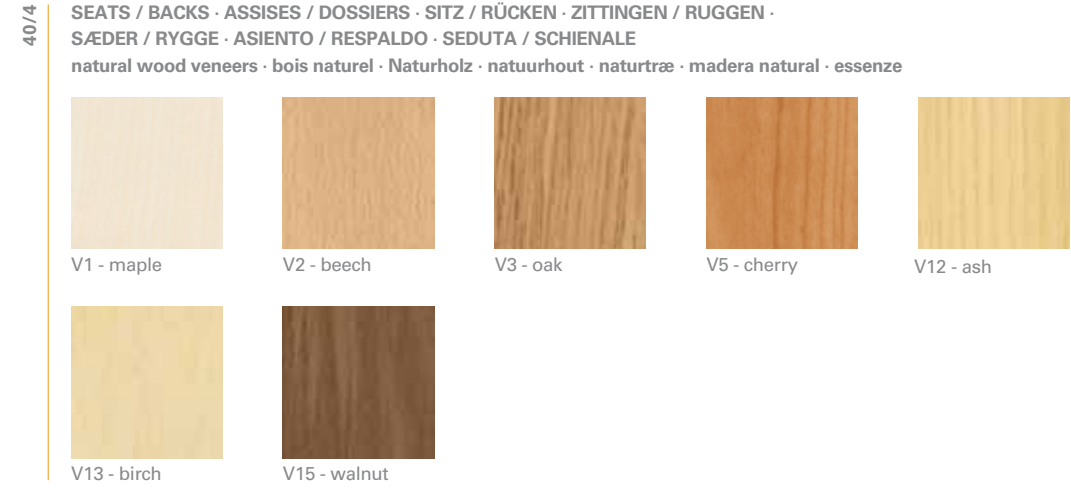

ENGLISH	FRANÇAIS	DEUTSCH	NEDERLANDS	DANSK	ESPAÑOL	ITALIANO
V1	maple	érable	Ahorn	esdoorn	ahorn	arce	acero
V2	beech	hêtre	Buche	beuken	bøg	haya	faggio
V3	oak	chêne	Eiche	eiken	eg	roble	rovere
V5	cherry	cerisier américain	Amerik. Kirsche	kersenhout	kirsebær	cerezo americano	ciliegio
V12	ash	frêne	Esche	essen	ask	fresno	frassino
V13	birch	bouleau	Birke	berk	birk	abetul	betulla
V15	walnut	noyer	Walnuß	noten	valnød	nogal	noce
L100	Howe grey	gris Howe	Howe grau	Howe grijs	Howe grå	gris Howe	grigio Howe
L200	black	noir	schwarz	zwart	sort	negro	nero
L300	white	blanc	weiß	wit	hvid	blanco	bianco
L400	grey	gris	grau	grijs	grå	gris	grigio
L31	maple	érable	Ahorn	esdoorn	ahorn	arce	acero
L32	beech	hêtre	Buche	beuken	bøg	haya	faggio
L33	oak	chêne	Eiche	eiken	eg	roble	rovere
L35	cherry	cerisier	Kirsche	kersenhout	kirsebær	cerezo	ciliegio
L45	walnut	noyer	Walnuß	noten	valnød	nogal	noce
L49	punga punga (wengé)	punga punga (wengé)	punga punga (Wengé)	punga punga (wengé)	punga punga (wengé)	punga punga (wengé)	punga punga (wengé)
F100	Howe grey	gris Howe	Howe grau	Howe grijs	Howe grå	gris Howe	grigio Howe
F110	red	rouge	rot	rood	rød	rojo	rosso
F200	black	noir	schwarz	zwart	sort	negro	nero
F300	white	blanc	weiß	wit	hvid	blanco	bianco
M1	maple	érable	Ahorn	esdoorn	ahorn	arce	acero
M2	beech	hêtre	Buche	beuken	bøg	haya	faggio
M3	oak	chêne	Eiche	eiken	eg	roble	rovere
M15	walnut	noyer	Walnuß	noten	valnød	nogal	noce
M100	Howe grey	gris Howe	Howe grau	Howe grijs	Howe grå	gris Howe	grigio Howe
M300	white	blanc	weiß	wit	hvid	blanco	bianco
M400	grey	gris	grau	grijs	grå	gris	grigio
FL200	black	noir	schwarz	zwart	sort	negro	nero
C1	Howe grey	gris Howe	Howe grau	Howe grijs	Howe grå	gris Howe	grigio Howe
C7	black	noir	schwarz	zwart	sort	negro	nero
B1	chrome	chrome	Chrom	chrom	krom	cromo	cromato
B7	black	noir	schwarz	zwart	sort	negro	nero
B8	satin chrome	chrome mat	Chrom matt	gesatineerd chrom	satin krom	cromo satinado	cromato satinato
B9	alu grey	gris alu	Alu grau	grijs	alu grå	gris aluminio	grigio alluminio
B10	Howe grey	gris Howe	Howe grau	Howe grijs	Howe grå	gris Howe	grigio Howe
B51	polished alu	alu brillant	poliertes Alu	gepolijst alu	poleret alu	alu pulido	alu lucido
B52	anodized alu	alu anodisé	eloxiertes Alu	geanodiseerd alu	anodiseret alu	alu anodizado	allu anodizzato
LW17	black ash	noir sur frêne	schwarze Esche	zwart op essen	sort ask	fresno teñido negro	frassino nero
PA100	Howe grey	gris Howe	Howe grau	Howe grijs	Howe grå	gris Howe	grigio Howe
PA110	Ayers Rock red	rouge Ayers Rock	Ayers Rock rot	Ayers Rock rood	Ayers Rock rød	rojo Ayers Rock	rosso Ayers Rock
PA200	black	noir	schwarz	zwart	sort	negro	nero
PA250	blue eyes	blue eyes	blue eyes	blue eyes	blue eyes	blue eyes	blue eyes
PA260	marine blue	bleu marine	marineblau	marineblauw	marineblå	azul marino	blu marino
PA300	coconut	coconut	coconut	coconut	coconut	coconut	coconut
PA320	mandarin	mandarin	mandarin	mandarin	mandarin	mandarin	mandarin
PA330	apple	apple	apple	apple	apple	apple	apple
PA360	olive green	vert olive	olivgrün	oijfgroen	olivengrøn	verde olivo	verde oiiva
PC200	black	noir	schwarz	zwart	sort	negro	nero