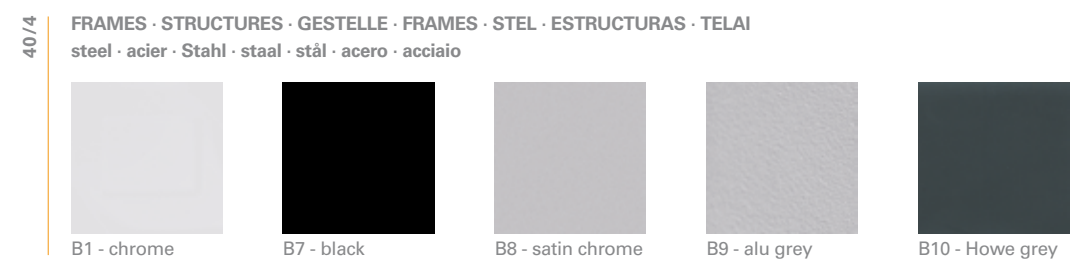

ENGLISH	FRANÇAIS	DEUTSCH	NEDERLANDS	DANSK	ESPAÑOL	ITALIANO
V1	maple	érable	Ahorn	esdoorn	ahorn	arce	acero
V2	beech	hêtre	Buche	beuken	bøg	haya	faggio
V3	oak	chêne	Eiche	eiken	eg	roble	rovere
V5	cherry	cerisier américain	Amerik. Kirsche	kersenhout	kirsebær	cerezo americano	ciliegio
V12	ash	frêne	Esche	essen	ask	fresno	frassino
V13	birch	bouleau	Birke	berk	birk	abetul	betulla
V15	walnut	noyer	Walnuß	noten	valnød	nogal	noce
L100	Howe grey	gris Howe	Howe grau	Howe grijs	Howe grå	gris Howe	grigio Howe
L200	black	noir	schwarz	zwart	sort	negro	nero
L300	white	blanc	weiß	wit	hvid	blanco	bianco
L400	grey	gris	grau	grijs	grå	gris	grigio
L31	maple	érable	Ahorn	esdoorn	ahorn	arce	acero
L32	beech	hêtre	Buche	beuken	bøg	haya	faggio
L33	oak	chêne	Eiche	eiken	eg	roble	rovere
L35	cherry	cerisier	Kirsche	kersenhout	kirsebær	cerezo	ciliegio
L45	walnut	noyer	Walnuß	noten	valnød	nogal	noce
L49	punga punga (wengé)	punga punga (wengé)	punga punga (Wengé)	punga punga (wengé)	punga punga (wengé)	punga punga (wengé)	punga punga (wengé)
F100	Howe grey	gris Howe	Howe grau	Howe grijs	Howe grå	gris Howe	grigio Howe
F110	red	rouge	rot	rood	rød	rojo	rosso
F200	black	noir	schwarz	zwart	sort	negro	nero
F300	white	blanc	weiß	wit	hvid	blanco	bianco
M1	maple	érable	Ahorn	esdoorn	ahorn	arce	acero
M2	beech	hêtre	Buche	beuken	bøg	haya	faggio
M3	oak	chêne	Eiche	eiken	eg	roble	rovere
M15	walnut	noyer	Walnuß	noten	valnød	nogal	noce
M100	Howe grey	gris Howe	Howe grau	Howe grijs	Howe grå	gris Howe	grigio Howe
M300	white	blanc	weiß	wit	hvid	blanco	bianco
M400	grey	gris	grau	grijs	grå	gris	grigio
FL200	black	noir	schwarz	zwart	sort	negro	nero
C1	Howe grey	gris Howe	Howe grau	Howe grijs	Howe grå	gris Howe	grigio Howe
C7	black	noir	schwarz	zwart	sort	negro	nero
B1	chrome	chrome	Chrom	chrom	krom	cromo	cromato
B7	black	noir	schwarz	zwart	sort	negro	nero
B8	satin chrome	chrome mat	Chrom matt	gesatineerd chrom	satin krom	cromo satinado	cromato satinato
B9	alu grey	gris alu	Alu grau	grijs	alu grå	gris aluminio	grigio alluminio
B10	Howe grey	gris Howe	Howe grau	Howe grijs	Howe grå	gris Howe	grigio Howe
B51	polished alu	alu brillant	poliertes Alu	gepolijst alu	poleret alu	alu pulido	alu lucido
B52	anodized alu	alu anodisé	eloxiertes Alu	geanodiseerd alu	anodiseret alu	alu anodizado	allu anodizzato
LW17	black ash	noir sur frêne	schwarze Esche	zwart op essen	sort ask	fresno teñido negro	frassino nero
PA100	Howe grey	gris Howe	Howe grau	Howe grijs	Howe grå	gris Howe	grigio Howe
PA110	Ayers Rock red	rouge Ayers Rock	Ayers Rock rot	Ayers Rock rood	Ayers Rock rød	rojo Ayers Rock	rosso Ayers Rock
PA200	black	noir	schwarz	zwart	sort	negro	nero
PA250	blue eyes	blue eyes	blue eyes	blue eyes	blue eyes	blue eyes	blue eyes
PA260	marine blue	bleu marine	marineblau	marineblauw	marineblå	azul marino	blu marino
PA300	coconut	coconut	coconut	coconut	coconut	coconut	coconut
PA320	mandarin	mandarin	mandarin	mandarin	mandarin	mandarin	mandarin
PA330	apple	apple	apple	apple	apple	apple	apple
PA360	olive green	vert olive	olivgrün	oijfgroen	olivengrøn	verde olivo	verde oiiva
PC200	black	noir	schwarz	zwart	sort	negro	nero