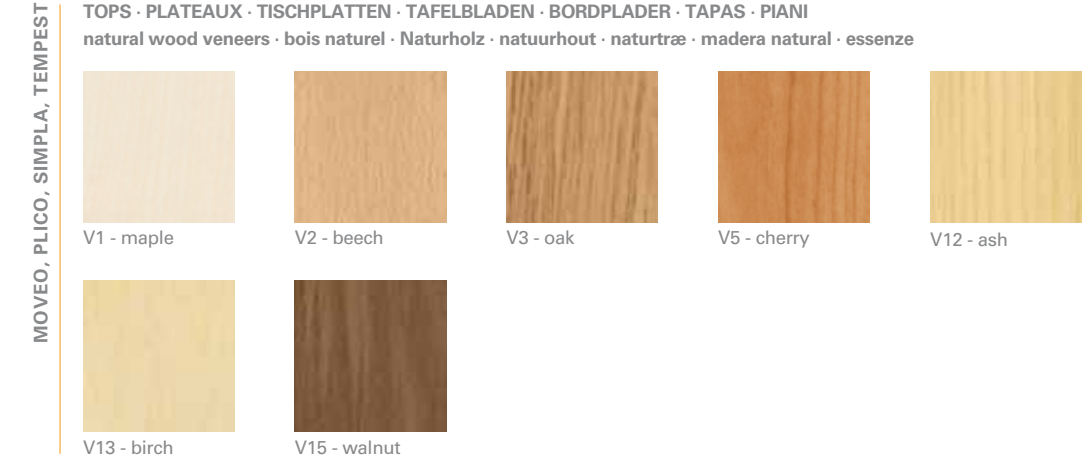

ENGLISH	FRANÇAIS	DEUTSCH	NEDERLANDS	DANSK	ESPAÑOL	ITALIANO
V1	maple	érable	Ahorn	esdoorn	ahorn	arce	acero
V2	beech	hêtre	Buche	beuken	bøg	haya	faggio
V3	oak	chêne	Eiche	eiken	eg	roble	rovere
V5	cherry	cerisier américain	Amerik. Kirsche	kersenhout	kirsebær	cerezo americano	ciliegio
V12	ash	frêne	Esche	essen	ask	fresno	frassino
V13	birch	bouleau	Birke	berk	birk	abetul	betulla
V15	walnut	noyer	Walnuß	noten	valnød	nogal	noce
L100	Howe grey	gris Howe	Howe grau	Howe grijs	Howe grå	gris Howe	grigio Howe
L200	black	noir	schwarz	zwart	sort	negro	nero
L300	white	blanc	weiß	wit	hvid	blanco	bianco
L400	grey	gris	grau	grijs	grå	gris	grigio
L31	maple	érable	Ahorn	esdoorn	ahorn	arce	acero
L32	beech	hêtre	Buche	beuken	bøg	haya	faggio
L33	oak	chêne	Eiche	eiken	eg	roble	rovere
L35	cherry	cerisier	Kirsche	kersenhout	kirsebær	cerezo	ciliegio
L45	walnut	noyer	Walnuß	noten	valnød	nogal	noce
L49	punga punga (wengé)	punga punga (wengé)	punga punga (Wengé)	punga punga (wengé)	punga punga (wengé)	punga punga (wengé)	punga punga (wengé)
F100	Howe grey	gris Howe	Howe grau	Howe grijs	Howe grå	gris Howe	grigio Howe
F110	red	rouge	rot	rood	rød	rojo	rosso
F200	black	noir	schwarz	zwart	sort	negro	nero
F300	white	blanc	weiß	wit	hvid	blanco	bianco
M1	maple	érable	Ahorn	esdoorn	ahorn	arce	acero
M2	beech	hêtre	Buche	beuken	bøg	haya	faggio
M3	oak	chêne	Eiche	eiken	eg	roble	rovere
M15	walnut	noyer	Walnuß	noten	valnød	nogal	noce
M100	Howe grey	gris Howe	Howe grau	Howe grijs	Howe grå	gris Howe	grigio Howe
M300	white	blanc	weiß	wit	hvid	blanco	bianco
M400	grey	gris	grau	grijs	grå	gris	grigio
FL200	black	noir	schwarz	zwart	sort	negro	nero
C1	Howe grey	gris Howe	Howe grau	Howe grijs	Howe grå	gris Howe	grigio Howe
C7	black	noir	schwarz	zwart	sort	negro	nero
B1	chrome	chrome	Chrom	chrom	krom	cromo	cromato
B7	black	noir	schwarz	zwart	sort	negro	nero
B8	satin chrome	chrome mat	Chrom matt	gesatineerd chrom	satin krom	cromo satinado	cromato satinato
B9	alu grey	gris alu	Alu grau	grijs	alu grå	gris aluminio	grigio alluminio
B10	Howe grey	gris Howe	Howe grau	Howe grijs	Howe grå	gris Howe	grigio Howe
B51	polished alu	alu brillant	poliertes Alu	gepolijst alu	poleret alu	alu pulido	alu lucido
B52	anodized alu	alu anodisé	eloxiertes Alu	geanodiseerd alu	anodiseret alu	alu anodizado	allu anodizzato
LW17	black ash	noir sur frêne	schwarze Esche	zwart op essen	sort ask	fresno teñido negro	frassino nero
PA100	Howe grey	gris Howe	Howe grau	Howe grijs	Howe grå	gris Howe	grigio Howe
PA110	Ayers Rock red	rouge Ayers Rock	Ayers Rock rot	Ayers Rock rood	Ayers Rock rød	rojo Ayers Rock	rosso Ayers Rock
PA200	black	noir	schwarz	zwart	sort	negro	nero
PA250	blue eyes	blue eyes	blue eyes	blue eyes	blue eyes	blue eyes	blue eyes
PA260	marine blue	bleu marine	marineblau	marineblauw	marineblå	azul marino	blu marino
PA300	coconut	coconut	coconut	coconut	coconut	coconut	coconut
PA320	mandarin	mandarin	mandarin	mandarin	mandarin	mandarin	mandarin
PA330	apple	apple	apple	apple	apple	apple	apple
PA360	olive green	vert olive	olivgrün	oijfgroen	olivengrøn	verde olivo	verde oiiva
PC200	black	noir	schwarz	zwart	sort	negro	nero