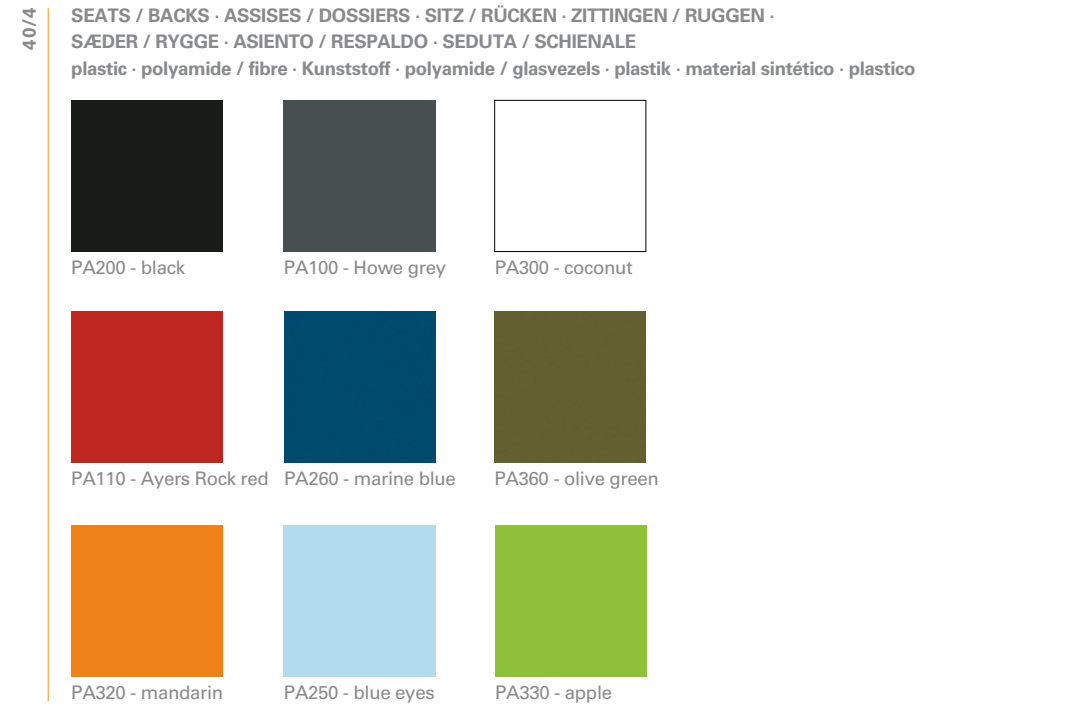

ENGLISH	FRANÇAIS	DEUTSCH	NEDERLANDS	DANSK	ESPAÑOL	ITALIANO
V1	maple	érable	Ahorn	esdoorn	ahorn	arce	acero
V2	beech	hêtre	Buche	beuken	bøg	haya	faggio
V3	oak	chêne	Eiche	eiken	eg	roble	rovere
V5	cherry	cerisier américain	Amerik. Kirsche	kersenhout	kirsebær	cerezo americano	ciliegio
V12	ash	frêne	Esche	essen	ask	fresno	frassino
V13	birch	bouleau	Birke	berk	birk	abetul	betulla
V15	walnut	noyer	Walnuß	noten	valnød	nogal	noce
L100	Howe grey	gris Howe	Howe grau	Howe grijs	Howe grå	gris Howe	grigio Howe
L200	black	noir	schwarz	zwart	sort	negro	nero
L300	white	blanc	weiß	wit	hvid	blanco	bianco
L400	grey	gris	grau	grijs	grå	gris	grigio
L31	maple	érable	Ahorn	esdoorn	ahorn	arce	acero
L32	beech	hêtre	Buche	beuken	bøg	haya	faggio
L33	oak	chêne	Eiche	eiken	eg	roble	rovere
L35	cherry	cerisier	Kirsche	kersenhout	kirsebær	cerezo	ciliegio
L45	walnut	noyer	Walnuß	noten	valnød	nogal	noce
L49	punga punga (wengé)	punga punga (wengé)	punga punga (Wengé)	punga punga (wengé)	punga punga (wengé)	punga punga (wengé)	punga punga (wengé)
F100	Howe grey	gris Howe	Howe grau	Howe grijs	Howe grå	gris Howe	grigio Howe
F110	red	rouge	rot	rood	rød	rojo	rosso
F200	black	noir	schwarz	zwart	sort	negro	nero
F300	white	blanc	weiß	wit	hvid	blanco	bianco
M1	maple	érable	Ahorn	esdoorn	ahorn	arce	acero
M2	beech	hêtre	Buche	beuken	bøg	haya	faggio
M3	oak	chêne	Eiche	eiken	eg	roble	rovere
M15	walnut	noyer	Walnuß	noten	valnød	nogal	noce
M100	Howe grey	gris Howe	Howe grau	Howe grijs	Howe grå	gris Howe	grigio Howe
M300	white	blanc	weiß	wit	hvid	blanco	bianco
M400	grey	gris	grau	grijs	grå	gris	grigio
FL200	black	noir	schwarz	zwart	sort	negro	nero
C1	Howe grey	gris Howe	Howe grau	Howe grijs	Howe grå	gris Howe	grigio Howe
C7	black	noir	schwarz	zwart	sort	negro	nero
B1	chrome	chrome	Chrom	chrom	krom	cromo	cromato
B7	black	noir	schwarz	zwart	sort	negro	nero
B8	satin chrome	chrome mat	Chrom matt	gesatineerd chrom	satin krom	cromo satinado	cromato satinato
B9	alu grey	gris alu	Alu grau	grijs	alu grå	gris aluminio	grigio alluminio
B10	Howe grey	gris Howe	Howe grau	Howe grijs	Howe grå	gris Howe	grigio Howe
B51	polished alu	alu brillant	poliertes Alu	gepolijst alu	poleret alu	alu pulido	alu lucido
B52	anodized alu	alu anodisé	eloxiertes Alu	geanodiseerd alu	anodiseret alu	alu anodizado	allu anodizzato
LW17	black ash	noir sur frêne	schwarze Esche	zwart op essen	sort ask	fresno teñido negro	frassino nero
PA100	Howe grey	gris Howe	Howe grau	Howe grijs	Howe grå	gris Howe	grigio Howe
PA110	Ayers Rock red	rouge Ayers Rock	Ayers Rock rot	Ayers Rock rood	Ayers Rock rød	rojo Ayers Rock	rosso Ayers Rock
PA200	black	noir	schwarz	zwart	sort	negro	nero
PA250	blue eyes	blue eyes	blue eyes	blue eyes	blue eyes	blue eyes	blue eyes
PA260	marine blue	bleu marine	marineblau	marineblauw	marineblå	azul marino	blu marino
PA300	coconut	coconut	coconut	coconut	coconut	coconut	coconut
PA320	mandarin	mandarin	mandarin	mandarin	mandarin	mandarin	mandarin
PA330	apple	apple	apple	apple	apple	apple	apple
PA360	olive green	vert olive	olivgrün	oijfgroen	olivengrøn	verde olivo	verde oiiva
PC200	black	noir	schwarz	zwart	sort	negro	nero