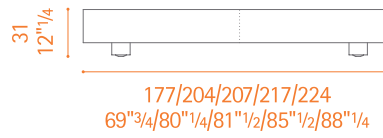

Sera Basic

1:50 scale. All dimensions and sizes are in centimeter and inches; dimensional variations of +/- 2% are possible. Poltrona Frau reserves the right to modify the products and the components in this catalogue, without any prior notice.

© Poltrona Frau 2009. Company with Quality System certificate according to ISO 9001.

Poltrona Frau S.p.A. | - 62029 Tolentino S.S. 77 km 74.500 Tel. +39 0733 909.1 Fax +39 0733 971600 www.poltronafrau.it info@poltronafrau.it