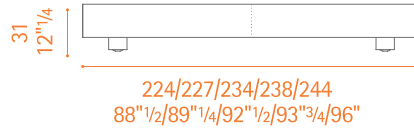

Sera Basic

1:50 scale. All dimensions and sizes are in centimeter and inches; dimensional variations of +/- 2% are possible. Poltrona Frau reserves the right to modify the products and the components in this catalogue, without any prior notice.

© Poltrona Frau 2009. Company with Quality System certificate according to ISO 9001.

Poltrona Frau S.p.A. | - 62029 Tolentino S.S. 77 km 74.500 Tel. +39 0733 909.1 Fax +39 0733 971600 www.poltronafrau.it info@poltronafrau.it