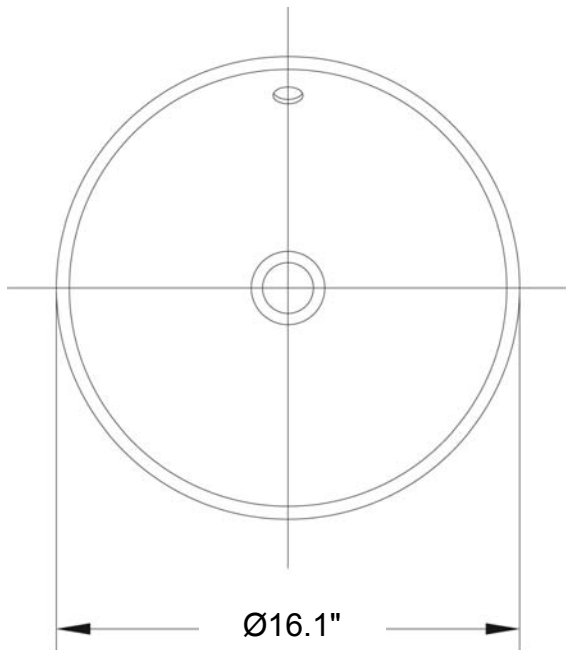

Bowl

All dimensions are nominal

BISSONNET

Tel. (610) 454-1295 · Fax (610) 454-9385 · info@bissonnet.net · www.bissonnet.net