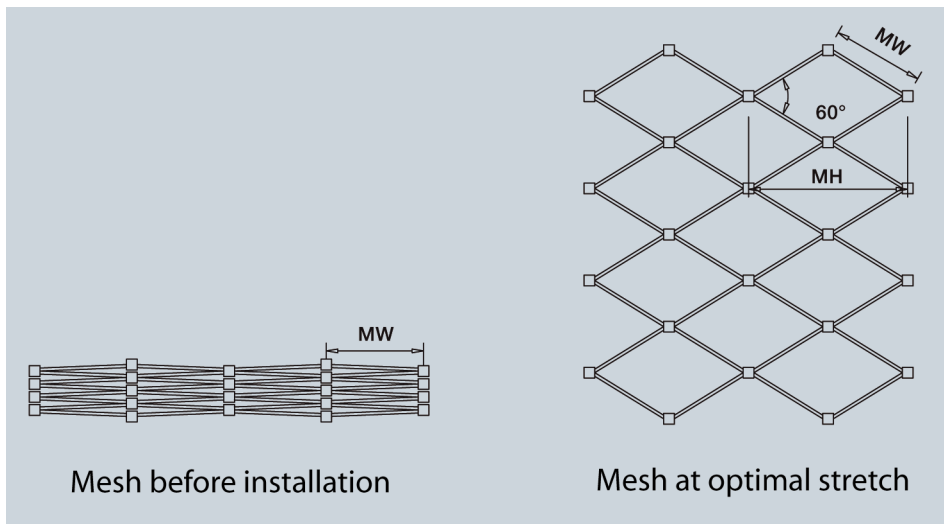

X-TEND® Flexible Stainless Steel Mesh 4.0mm available sizes

| Rope Diam. mm | Mesh Width mm MW | Optimal Mesh Height mm MH | Rectangular Application DCI Item # | Diagonal Application DCI Item # |
|------------------|------------------------|---------------------------------|---------------------------------------|------------------------------------|
|------------------|------------------------|---------------------------------|---------------------------------------|------------------------------------|

X-TEND® with Tinned Copper Seamless Ferrules

| | | | | |
|---|-----|-----|----------|----------|
| 4 | 70 | 121 | CX040070 | CX240070 |
| 4 | 100 | 173 | CX040100 | CX240100 |
| 4 | 140 | 242 | CX040140 | CX240140 |
| 4 | 200 | 346 | CX040200 | CX240200 |