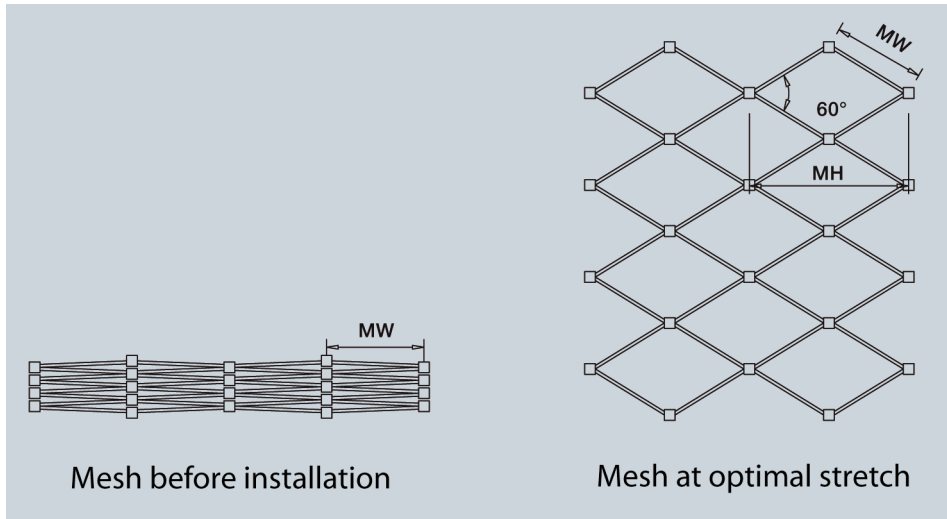

## X-TEND® Flexible Stainless Steel Mesh 1.5mm available sizes

Rope Diam. mm	Mesh Width mm MW	Optimal Mesh Height mm MH	Rectangular Application DCI Item #	Diagonal Application DCI Item #
------------------	------------------------	---------------------------------	---------------------------------------	------------------------------------

### X-TEND® with Tinned Copper Seamless Ferrules

1.5	30	52	CX015030	CX215030
1.5	40	69	CX015040	CX215040
1.5	50	87	CX015050	CX215050
1.5	60	104	CX015060	CX215060
1.5	70	121	CX015070	CX215070
1.5	80	139	CX015080	CX215080
1.5	100	173	CX015100	CX215100
1.5	120	208	CX015120	CX215120
1.5	140	242	CX015140	CX215140
1.5	160	277	CX015160	CX215160
1.5	180	312	CX015180	CX215180
1.5	200	346	CX015200	CX215200

### X-TEND® with AISI 316L SS Seamless Ferrules

1.5	30	52	CXE015030	CXE215030
1.5	40	69	CXE015040	CXE215040
1.5	50	87	CXE015050	CXE215050
1.5	60	104	CXE015060	CXE215060
1.5	70	121	CXE015070	CXE215070
1.5	80	139	CXE015080	CXE215080
1.5	100	173	CXE015100	CXE215100
1.5	120	208	CXE015120	CXE215120
1.5	140	242	CXE015140	CXE215140
1.5	160	277	CXE015160	CXE215160
1.5	180	312	CXE015180	CXE215180
1.5	200	346	CXE015200	CXE215200