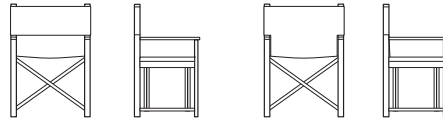

CROSS / CABIN

CLASSIC

I N D O O R O R O U T D O O R

C R O S S D I N I N G T A B L E

L 31¹/₂" (80cm) . W 31¹/₂" (80cm) . H 28³/₄" (73cm)

L 55" (140cm) . W 31¹/₂" (80cm) . H 28³/₄" (73cm)

L 70³/₄" (180cm) . W 31¹/₂" (80cm) . H 28³/₄" (73cm)

DIA 51" (130cm) . H 28³/₄" (73cm)

C R O S S B E N C H

L 55" (140cm) . D 13³/₄" (35cm) . H 18" (46cm)

L 70³/₄" (180cm) . D 13³/₄" (35cm) . H 18" (46cm)

A L L P I E C E S M A Y B E F O L D E D F O R S T O R A G E A N D A R E S E C U R E L Y F I X E D W I T H S P E C I A L

H I D D E N S T A I N L E S S S T E E L H A N D S C R E W S

C A B I N A R M C H A I R - T W O - P I E C E

C A B I N A R M C H A I R - O N E - P I E C E

W 23¹/₂" (60cm) . D 20¹/₂" (52cm) . H 33³/₄" (86cm) . SH 18" (46cm) . AH 26" (66cm)

C L A S S I C S Q U A R E U M B R E L L A W I T H A P R O N

W 82³/₄" (210cm) . D 82³/₄" (210cm) . OAH 102" (259cm) . EH 86¹/₂" (220cm) . PD 1¹/₂" (4cm)

W 98¹/₂" (250cm) . D 98¹/₂" (250cm) . OAH 113¹/₂" (288cm) . EH 91³/₄" (233cm) . PD 2" (5cm)