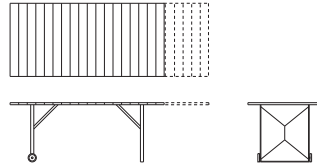

BALANCE DINING TABLE

COMPACT SIDE CHAIR

BALANCE BENCH LONGITUDINAL BACK

BALANCE BENCH

I N D O O R O R O U T D O O R

B A L A N C E D I N I N G T A B L E

L 63" (160cm) . W 35½"(90cm) . H 28¾"(73cm)

L 74¾"(190cm) . W 35½"(90cm) . H 28¾"(73cm)

A L U M I N I U M W H E E L S W I T H S P E C I A L R U B B E R R I M S

B A L A N C E T A B L E E X T E N S I O N (O R D E R E D I N D I V I D U A L L Y)

L 15¾"(40cm) . W 35½"(90cm)

C O M P A C T S I D E C H A I R

W 17¼"(44cm) . D 21½"(55cm) . H 33½"(85cm) . SH 17¾"(45cm)

F O L D I N G F R A M E : B L A C K G R E E N , M A T T E S I L V E R , L E M O N O R A P P L E E L E C T R O S T A T I C P O W D E R C O A T O N G A L V A N I Z E D S T E E L

L 70½"(180cm) . D 6½"(17cm) . OAD 23½"(60cm) . H 13¾"(35cm) . OAH 31½"(80cm)

B A L A N C E B E N C H

L 59" (150cm) . D 17"(43cm) . H 17¾"(45cm)

L 70½"(180cm) . D 17"(43cm) . H 17¾"(45cm)

R E C L I N E B A C K , L O N G I T U D I N A L B A C K , S E A T P A D S A N D C U S H I O N S O P T I O N A L