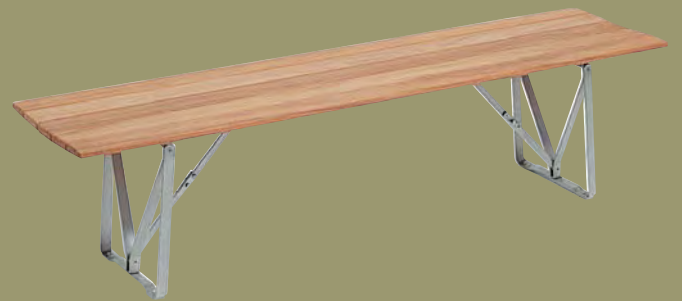

BALANCE DINING TABLE

COMPACT SIDE CHAIR

BALANCE BENCH LONGITUDINAL BACK

BALANCE BENCH

I N D O O R O R O U T D O O R

B A L A N C E D I N I N G T A B L E

L 63" (160cm) . W 35½"(90cm) . H 28¾"(73cm)

L 74¾"(190cm) . W 35½"(90cm) . H 28¾"(73cm)