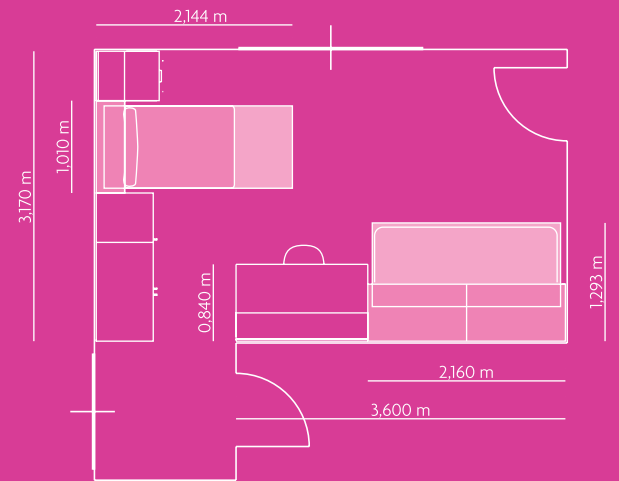

## Telemaco 120

chiuso cm L 131 x P 31 x H 220  
aperto cm L 131 x P 214.4 x H 220

## Cabrio in

chiuso cm L 216 x P 89.8 x H 102.3  
aperto cm L 216 x P 106 x H 128.4

## Telemaco 90 relax

chiuso cm L 101 x P 31/151 (poltrona) x H 220  
 aperto cm L 101 x P 214,4 x H 220

## Poppiponte

chiuso cm L 216 x P 62,3 x H 256  
 aperto cm L 216 x P 129,3 x H 256