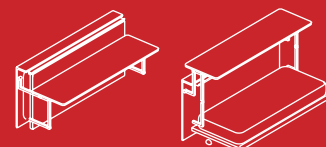

Cabrio in

chiuso cm L 216 x P 89.8 x H 102.3
aperto cm L 216 x P 106 x H 128.4