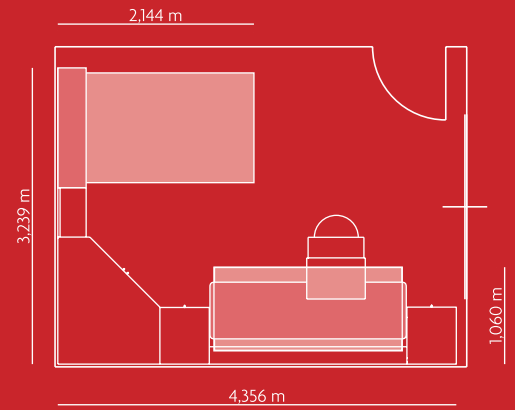

## Telemaco 120

chiuso cm L 131 x P 31 x H 220  
aperto cm L 131 x P 214.4 x H 220

## Cabrio in

chiuso cm L 216 x P 89.8 x H 102.3  
aperto cm L 216 x P 106 x H 128.4

## Telemaco 90 relax

chiuso cm L 101 x P 31/151 (poltrona) x H 220  
 aperto cm L 101 x P 214,4 x H 220

## Poppiponte

chiuso cm L 216 x P 62,3 x H 256  
 aperto cm L 216 x P 129,3 x H 256