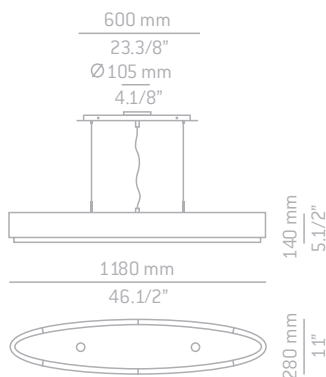

miris T-2711 | T-2711F | T-2716 | T-2716F

estudi estiluz

Pendant providing direct and indirect light. Elliptical shape. White or black fiberglass shade. Bottom glass diffuser. Adjustable height. Can be used in sloped ceilings.

Lámpara de techo con luz directa e indirecta. Pantalla en fibra de vidrio blanca o negra. Vidrio satinado en parte inferior. Altura regulable. Permite montaje en techos inclinados.

● 37NI

Shade | Pantalla

● 26BLK 27WH

T-2711 | T-2711F | 14,88