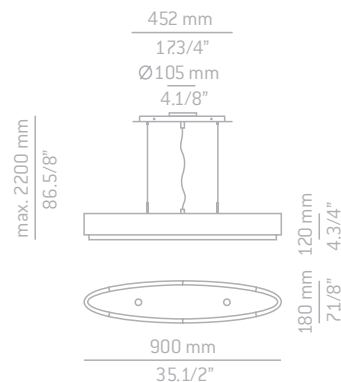

miris T-2711 | T-2711F | T-2716 | T-2716F

estudi estiluz

Pendant providing direct and indirect light. Elliptical shape. White or black fiberglass shade. Bottom glass diffuser. Adjustable height. Can be used in sloped ceilings.

Lámpara de techo con luz directa e indirecta. Pantalla en fibra de vidrio blanca o negra. Vidrio satinado en parte inferior. Altura regulable. Permite montaje en techos inclinados.

● 37NI

Shade | Pantalla

● 26BLK 27WH

T-2711 | T-2711F | 14,88 

T-2716 | T-2716F | 9,37 

T-2711

Up to 6x60W | B10 | Candelabra base 120V

T-2711F

2x39W | T5HO | Mini bipin base
electronic ballast 120/277V

T-2716

Up to 4x60W | B10 | Candelabra base 120V

T-2716F

2x24W | T5HO | Mini bipin base
electronic ballast 120/277V