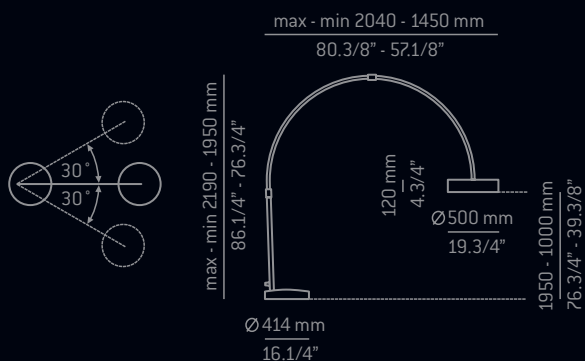

miris P-2718 | P-2718BF*

estudi estiluz

Floor lamp with direct and indirect light. Telescoping arm. Maximum swing of 30°. White or black shade.
Glass diffuser on bottom and white metal diffuser on top. Electronic dimmer on incandescent version only.

Lámpara de pie telescópica. Desplazamiento lateral máximo de 30°. Pantalla blanca o negra.
Vidrio óptico blanco satinado en parte inferior y tapa metálica superior. Regulador sólo en versión incandescente.

● 37NI

Shade | Pantalla

● 26BLK 27WH