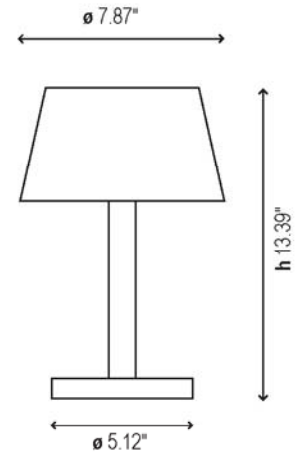

#### attributes

**body:** dark leather

**cord:** clear

**shade:** raw cotton  
bottom: ø 8.66"  
height: 5.12"  
top: ø 6.30"

**switch:** black: on cord