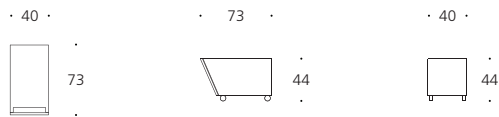

KINZO AIR

All New Office Furniture

AIR CONT

Rollcontainer auf fünf Rollen.

Mit Automatik-Vollauszug als Hängeregistratur oder zwei Schubladen lässt sich der Container komfortabel öffnen.

Passt perfekt unter den Tisch 202.