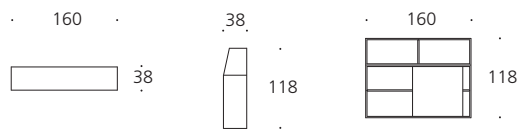

KINZO AIR

All New Office Furniture

AIR BOARD

Schlichter, eleganter und funktionaler Zweiteiler.

Aufsatz abnehmbar.

Mit einer oder zwei grifflosen Schiebetüren.

Plain, elegant and functional two-piece. Top removable.