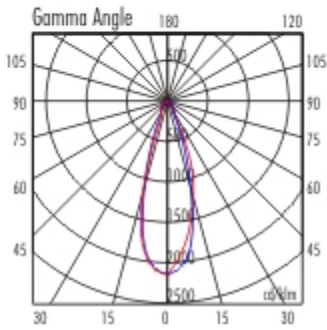

NOTE

U.L. listed/CSA approved for damp location. For U.L. compliance, use enclosed MR-16 lamp.

HERA 2

HERA 2 - MR16 - 50W 38°

Lux		
h	E max	E med
1.00	1992	1201
2.00	498	300
3.00	221	133
4.00	124	75
5.00	80	48