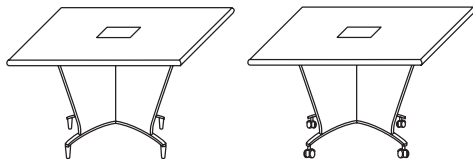

Wood column base, optional arch base molding, add $345 List.

HZ♦77N-X	4 electrical / 1 blank voice/data module	5749	42	42	29	197
HZ♦77O-X	4 electrical / 1 blank voice/data module	6022	48	48	29	213

♦: indicate C for Cherry or M for Maple