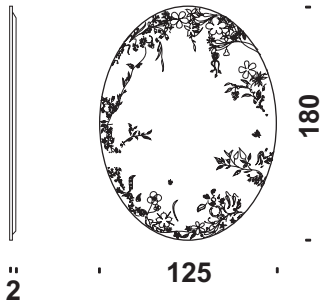

Cod. 503

HELLO LOVELY 125x180

HELLO LOVELY 125x180
HELLO LOVELY 125x180
HELLO LOVELY 125x180