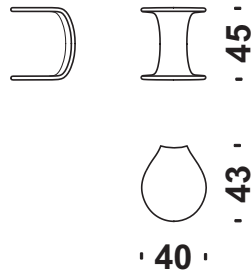

 **Fodera** Cover
 Ersatzbez Housse
 m **Tessuto** Fabric
 Stoff Tissu
 m² **Pelle** Leather
 Leder Cuir
 Kg **P. lordo** Gr. Weight
 Bruttogew. Poids Brut
 m³ **Volume** Volume
 Volumen Volume

Cod. 0HX **Tavolo faggio vern.naturale**

Nature varn.beechwood table
 Tisch Buche natur gebeizt
 Table en hêtre vernis naturelle

 Kg 6  m³ 0,15

Cod. 0HU **Tavolo faggio laccato**

Lacquered beechwood table
 Tisch Buche lackiert
 Table en hêtre laqué

 Kg 6  m³ 0,15

Cod. 0HT **Tavolo rovere**

Oak table
 Tisch Eiche
 Table en rouvre

 Kg 6  m³ 0,15

Cod. 0HQ **Tavolo faggio Foglia oro**

Gold beechwood table
 Tisch Buche gold
 Table or en hêtre

 Kg 6  m³ 0,15