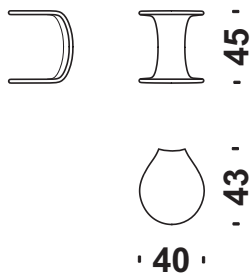

 **Fodera** Cover
 Ersatzbez Housse
 m **Tessuto** Fabric
 Stoff Tissu
 m² **Pelle** Leather
 Leder Cuir
 Kg **P. lordo** Gr. Weight
 Bruttogew. Poids Brut
 m³ **Volume** Volume
 Volumen Volume

Cod. 0HX **Tavolo faggio vern.naturale**

Nature varn.beechwood table
 Tisch Buche natur gebeizt
 Table en hêtre vernis naturelle

 Kg 6  m³ 0,15

Cod. 0HU **Tavolo faggio laccato**

Lacquered beechwood table
 Tisch Buche lackiert
 Table en hêtre laqué

 Kg 6  m³ 0,15

Cod. 0HT **Tavolo rovere**

Oak table
 Tisch Eiche
 Table en rouvre

 Kg 6  m³ 0,15

Cod. 0HQ **Tavolo faggio Foglia oro**

Gold beechwood table
 Tisch Buche gold
 Table or en hêtre

 Kg 6  m³ 0,15