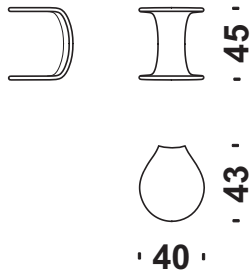

Fodera Cover
Ersatzbez Housse
m **Tessuto** Fabric
Stoff Tissu
m² **Pelle** Leather
Leder Cuir
Kg **P. lordo** Gr. Weight
Bruttogew. Poids Brut
m³ **Volume** Volume
Volumen Volume

Cod. 0HX **Tavolo faggio vern.naturale**

Nature varn.beechwood table
Tisch Buche natur gebeizt
Table en hêtre vernis naturelle