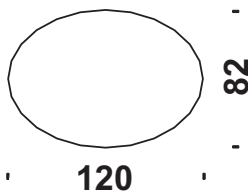

Cod. 235 Glass low oval table L.120 H.27

Glass low oval table L.120 H.27
Glass low oval table L.120 H.27
Glass low oval table L.120 H.27