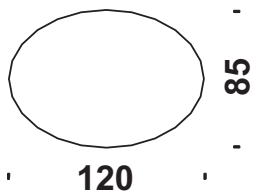

Cod. 234 Corian® low oval table L.120 H.27

Corian® low oval table L.120 H.27
Corian® low oval table L.120 H.27
Corian® low oval table L.120 H.27