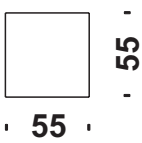

Cover
Housse

 m **Tessuto**
Stoff

Fabric
Tissu

 m² **Pelle**
Leder

Leather
Cuir

 Kg **P. lordo**
Bruttogew.

Gr. Weight
Poids Brut

 m³ **Volume**
Volumen

Volume
Volume

Cod. 162

Tavolo 55x55

Table 55x55
Tisch 55x55
Table 55x55

 Kg 35  m³ 0,3

Cod. 163

Tavolo 80x80

Table 80x80
Tisch 80x80
Table 80x80