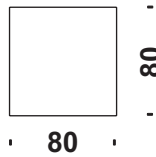

Volume
Volume

Cod. 162

Tavolo 55x55

Table 55x55
Tisch 55x55
Table 55x55

 Kg 35  m³ 0,3

Cod. 163

Tavolo 80x80

Table 80x80
Tisch 80x80
Table 80x80

 Kg 45  m³ 0,55

Cod. 164

Tavolo tondo D.80

Round table D.80
Tisch rund D.80
Table rond D.80

 Kg 45  m³ 0,55