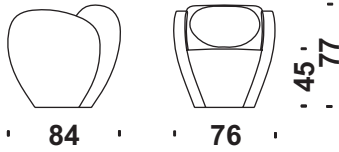

Kg P. lordo
Bruttogew.

Gr. Weight
Poids Brut

m³ Volume
Volumen

Volume
Volume

Cod. SZ061

SIZE TEN

SIZE TEN
SIZE TEN
SIZE TEN

Cod. SQ001

SOFT BIG EASY

SOFT BIG EASY
SOFT BIG EASY
SOFT BIG EASY

m 4

m² 10

Kg 34

m³ 0,65

m 6,2

Kg 45