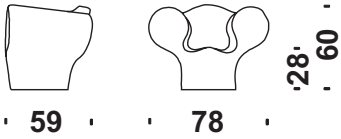

Kg 20

m³ 0,35

m 4

Kg 57

m³ 0,6

Cod. SP050

SOFT LITTLE EASY

SOFT LITTLE EASY
SOFT LITTLE EASY
SOFT LITTLE EASY