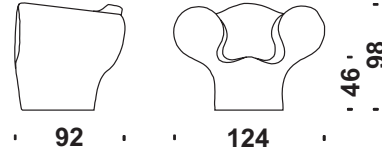

Kg P. lordo
Bruttogew.

Gr. Weight
Poids Brut

m³ Volume
Volumen

Volume
Volume

Cod. SZ061

SIZE TEN

SIZE TEN
SIZE TEN
SIZE TEN

Cod. SQ001

SOFT BIG EASY

SOFT BIG EASY
SOFT BIG EASY
SOFT BIG EASY

m 4

m² 10

Kg 34

m³ 0,65

m 6,2

Kg 45