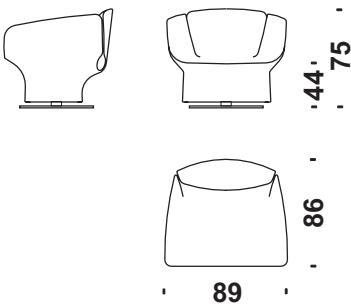

Cod. 0V6

Poltrona girevole

Swivel armchair
Drehsessel
Fauteuil pivotant

m 4 m² 6,8 Kg 35 m³ 0,75