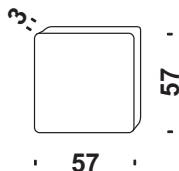

**Cod. 003**

**Divano 3 posti**

3 seater sofa  
Sofa 3-Sitzig  
Canapé 3 places

m 8,8 m² 18,2 Kg 100 m³ 2,1

**Cod. 0H9**

**Bloomy cuscino 57x57**

Bloomy cushion 57x57  
Bloomy Kissen 57x57  
Bloomy coussin 57x57