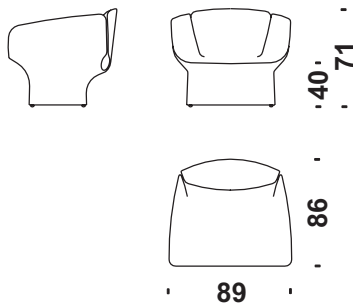

**Cod. 061**

**Poltroncina**

Small armchair  
Sessel Klein  
Petit fauteuil

 m 2,2  m<sup>2</sup> 3,8  Kg 15  m<sup>3</sup> 0,35

**Cod. 001**

**Poltrona**

Armchair  
Sessel  
Fauteuil

 m 4  m<sup>2</sup> 6,8  Kg 18  m<sup>3</sup> 0,75