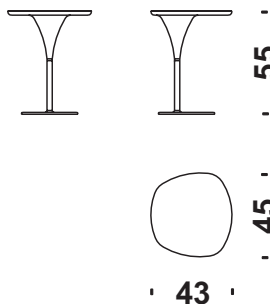

7 cushions set 3 seater sofa  
7 Kissen set sofa 3-sitzig  
7 coussins set canapé 3 places

m 3,5 m² 4

**Cod. 06H**

**Tavolino**

Table  
Tisch  
Table

Kg 10 m³ 0,15

**Cod. 0HV**

**Tavolino piano finitura dec.**

Table with Deco-top  
Tisch mit Platte Deco-Top  
Table avec plateau Deco-top

Kg 10 m³ 0,15