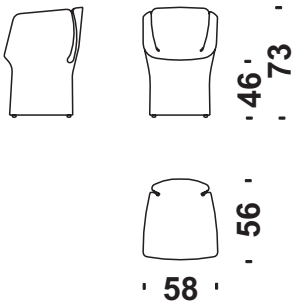

Fodera Cover **Tessuto** Fabric **Pelle** Leather **P. lordo** Gr. Weight **Volume** Volume
Ersatzbez Housse Stoff Tissu Leder Cuir Bruttogew. Poids Brut Volumen Volumen

Cod. 050

Chair

Chair
Chair
Chair

m 2 m² 3,2 Kg 12 m³ 0,30