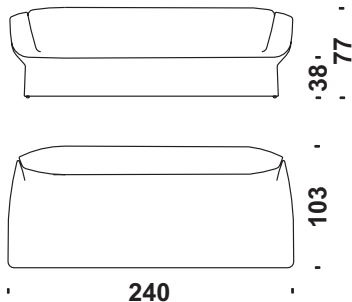

Fodera Cover **Tessuto** Fabric **Pelle** Leather **P. lordo** Gr. Weight **Volume** Volume
Ersatzbez Housse Stoff Tissu Leder Cuir Bruttogew. Poids Brut Volumen Volumen

Cod. 003

Divano 3 posti

3 seater sofa
Sofa 3-Sitzig
Canapé 3 places