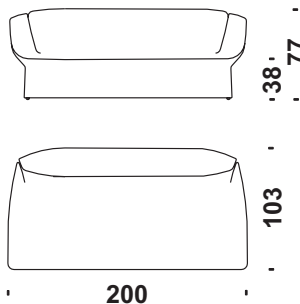

**Cod. 061**

**Poltroncina**

Small armchair  
Sessel Klein  
Petit fauteuil

 m 2,2  m<sup>2</sup> 3,8  Kg 15  m<sup>3</sup> 0,35

**Cod. 001**

**Poltrona**

Armchair  
Sessel  
Fauteuil

 m 4  m<sup>2</sup> 6,8  Kg 18  m<sup>3</sup> 0,75

**Cod. 0V6**

**Poltrona girevole**

Swivel armchair  
Drehsessel  
Fauteuil pivotant

 m 4  m<sup>2</sup> 6,8  Kg 35  m<sup>3</sup> 0,75

**Cod. 018**

**Divano 2 posti major**

2 seater sofa major  
Sofa 2-Sitzig Major  
Canapé 2 places major