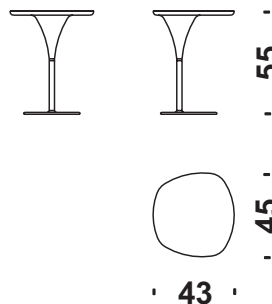

7 cushions set 3 seater sofa  
7 Kissen set sofa 3-sitzig  
7 coussins set canapé 3 places

m 3,5 m² 4

**Cod. 06H**

**Tavolino**

Table  
Tisch  
Table

Kg 10 m³ 0,15

**Cod. 0HV**

**Tavolino piano finitura dec.**

Table with Deco-top  
Tisch mit Platte Deco-Top  
Table avec plateau Deco-top

Kg 10 m³ 0,15