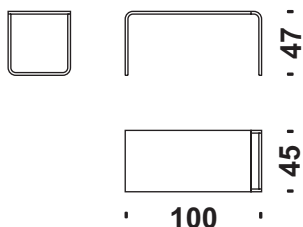

Les tables LOWLAND sont livrées démontées.

 **Fodera** Cover
Ersatzbez Housse

 **Tessuto** Fabric
Stoff Tissu

 **Pelle** Leather
Leder Cuir

 **P. lordo** Gr. Weight
Bruttogew. Poids Brut

 **Volume** Volume
Volumen Volume

Cod. 0CE**Tavolo 100x45x47**

Table 100x45x47

Tisch 100x45x47

Table 100x45x47

 Kg 15  m³ 0,3

Cod. 0CF**Tavolo 80x130x31**

Table 80x130x31

Tisch 80x130x31

Table 80x130x31

 Kg 20  m³ 0,45