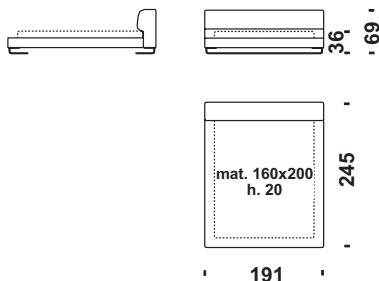

 **Fodera**  
Ersatzbez

Cover  
Housse

 m **Tessuto**  
Stoff

Fabric  
Tissu

 m<sup>2</sup> **Pelle**  
Leder

Leather  
Cuir

 Kg **P. lordo**  
Bruttogew.

Gr. Weight  
Poids Brut

 m<sup>3</sup> **Volume**  
Volumen

Volume  
Volume

**Cod. 175**

**Letto 160**

Bed 160  
Bett 160  
Lit 160

 m 6,8

 m<sup>2</sup> 13,5

 Kg 85