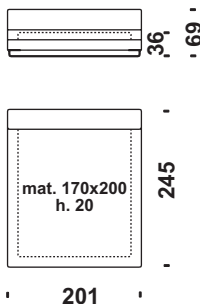

 m<sup>3</sup> **Volume**  
Volumen

Volume  
Volume

**Cod. 175**

**Letto 160**

Bed 160  
Bett 160  
Lit 160

 m 6,8

 m<sup>2</sup> 13,5

 Kg 85

 m<sup>3</sup> 1,6

**Cod. 176**

**Letto 170**

Bed 170  
Bett 170  
Lit 170

 m 7,2

 m<sup>2</sup> 14

 Kg 87

 m<sup>3</sup> 1,6

**Cod. 177**

**Letto 180**

Bed 180  
Bett 180  
Lit 180

 m 7,5

 m<sup>2</sup> 14,5

 Kg 89

 m<sup>3</sup> 1,6

**Cod. 195**