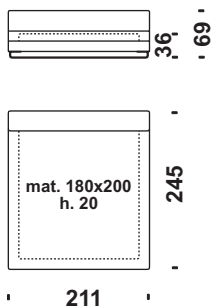

 m<sup>3</sup> **Volume**  
Volumen

Volume  
Volume

**Cod. 175**

**Letto 160**

Bed 160  
Bett 160  
Lit 160

 m 6,8

 m<sup>2</sup> 13,5

 Kg 85

 m<sup>3</sup> 1,6

**Cod. 176**

**Letto 170**

Bed 170  
Bett 170  
Lit 170

 m 7,2

 m<sup>2</sup> 14

 Kg 87

 m<sup>3</sup> 1,6

**Cod. 177**

**Letto 180**

Bed 180  
Bett 180  
Lit 180

 m 7,5

 m<sup>2</sup> 14,5

 Kg 89

 m<sup>3</sup> 1,6

**Cod. 195**