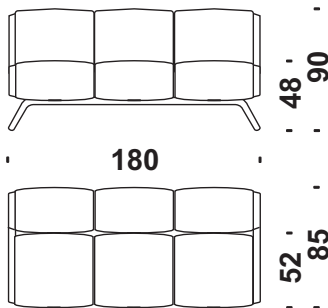

**Cod. 001**

**Poltrona**

Armchair  
Sessel  
Fauteuil

 m 1,8  
 m<sup>2</sup> 3,1  
 Kg 70  
 m<sup>3</sup> 0,6

**Cod. 002**

**Divano 2 posti**

2 seater sofa  
Sofa 2-Sitzig  
Canapé 2 places

 m 3,6  
 m<sup>2</sup> 6,2  
 Kg 110  
 m<sup>3</sup> 1,2

**Cod. 003**

**Divano 3 posti**

3 seater sofa  
Sofa 3-Sitzig  
Canapé 3 places

 m 5,4  
 m<sup>2</sup> 9,3  
 Kg 170  
 m<sup>3</sup> 1,6

**Cod. 0V6**

**Poltrona girevole**

Revolving armchair  
Drehstuhl  
Fauteuil pivotant