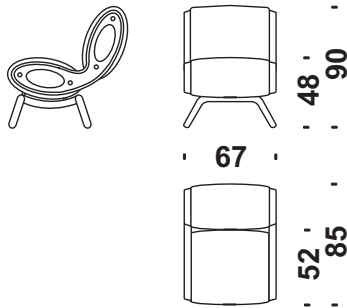

### Caractéristiques

Le modèle GLUON n'est pas déhoussable.

 **Fodera** Cover  
 Ersatzbez Housse  
 m **Tessuto** Fabric  
 Stoff Tissu  
 m<sup>2</sup> **Pelle** Leather  
 Leder Cuir  
 Kg **P. lordo** Gr. Weight  
 Bruttogew. Poids Brut  
 m<sup>3</sup> **Volume** Volume  
 Volumen Volume

**Cod. 001**

**Poltrona**

Armchair  
Sessel  
Fauteuil

 m 1,8  
 m<sup>2</sup> 3,1  
 Kg 70  
 m<sup>3</sup> 0,6

**Cod. 002**

**Divano 2 posti**

2 seater sofa  
Sofa 2-Sitzig  
Canapé 2 places

 m 3,6  
 m<sup>2</sup> 6,2  
 Kg 110  
 m<sup>3</sup> 1,2