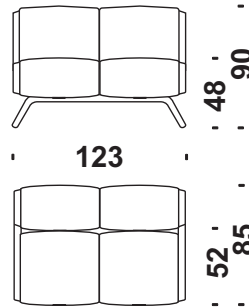

**Cod. 001**

**Poltrona**

Armchair  
Sessel  
Fauteuil

 m 1,8  
 m<sup>2</sup> 3,1  
 Kg 70  
 m<sup>3</sup> 0,6

**Cod. 002**

**Divano 2 posti**

2 seater sofa  
Sofa 2-Sitzig  
Canapé 2 places

 m 3,6  
 m<sup>2</sup> 6,2  
 Kg 110  
 m<sup>3</sup> 1,2

**Cod. 003**

**Divano 3 posti**

3 seater sofa  
Sofa 3-Sitzig  
Canapé 3 places

 m 5,4  
 m<sup>2</sup> 9,3  
 Kg 170  
 m<sup>3</sup> 1,6

**Cod. 0V6**

**Poltrona girevole**

Revolving armchair  
Drehstuhl  
Fauteuil pivotant