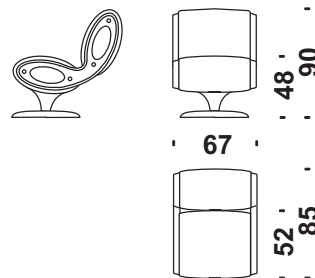

**Cod. 001**

**Poltrona**

Armchair  
Sessel  
Fauteuil

 m 1,8  
 m<sup>2</sup> 3,1  
 Kg 70  
 m<sup>3</sup> 0,6

**Cod. 002**

**Divano 2 posti**

2 seater sofa  
Sofa 2-Sitzig  
Canapé 2 places

 m 3,6  
 m<sup>2</sup> 6,2  
 Kg 110  
 m<sup>3</sup> 1,2

**Cod. 003**

**Divano 3 posti**

3 seater sofa  
Sofa 3-Sitzig  
Canapé 3 places

 m 5,4  
 m<sup>2</sup> 9,3  
 Kg 170  
 m<sup>3</sup> 1,6

**Cod. 0V6**

**Poltrona girevole**

Revolving armchair  
Drehstuhl  
Fauteuil pivotant

 m 1,8  
 m<sup>2</sup> 3,1  
 Kg 65  
 m<sup>3</sup> 0,6

**Cod. 0V7**

**Pouf girevole**

Revolving stool  
Drehhocker  
Pouf pivotant

 m 0,9  
 m<sup>2</sup> 1,5  
 Kg 40  
 m<sup>3</sup> 0,3