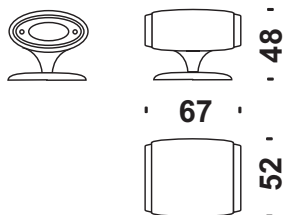

**Cod. 001**

**Poltrona**

Armchair  
Sessel  
Fauteuil

 m 1,8  
 m<sup>2</sup> 3,1  
 Kg 70  
 m<sup>3</sup> 0,6

**Cod. 002**

**Divano 2 posti**

2 seater sofa  
Sofa 2-Sitzig  
Canapé 2 places

 m 3,6  
 m<sup>2</sup> 6,2  
 Kg 110  
 m<sup>3</sup> 1,2

**Cod. 003**

**Divano 3 posti**

3 seater sofa  
Sofa 3-Sitzig  
Canapé 3 places

 m 5,4  
 m<sup>2</sup> 9,3  
 Kg 170  
 m<sup>3</sup> 1,6

**Cod. 0V6**

**Poltrona girevole**

Revolving armchair  
Drehstuhl  
Fauteuil pivotant

 m 1,8  
 m<sup>2</sup> 3,1  
 Kg 65  
 m<sup>3</sup> 0,6

**Cod. 0V7**

**Pouf girevole**

Revolving stool  
Drehhocker  
Pouf pivotant

 m 0,9  
 m<sup>2</sup> 1,5  
 Kg 40  
 m<sup>3</sup> 0,3