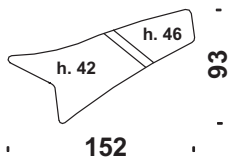

Fodera Cover
Ersatzbez Cover
Housse Cover
m Tessuto Fabric
Stoff Fabric
Tissu Fabric
m² Pelle Leather
Leder Leather
Cuir Leather
Kg P. lordo Bruttogew. Gr. Weight Poids Brut
m³ Volume Volumen Volume
Volume

Cod. 180 **Elemento N.1 rivestito**

Element N° 1 covered
Element N° 1 bezogen
Élément N° 1 revêtu