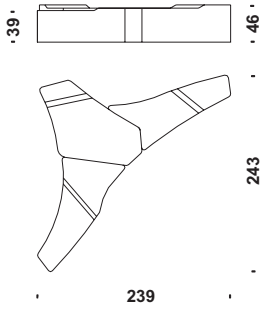

Fodera
Ersatzbez Cover
Housse

m **Tessuto**
Stoff Fabric
Tissu

m² **Pelle**
Leder Leather
Cuir

Kg **P. lordo**
Bruttogew. Gr. Weight
Poids Brut

m³ **Volume**
Volumen Volume
Volume

Divano a 3 elem.verniciato

3 set sofa varnished
3-Stueck sofa lackiert
Sofa 3 elements vernis