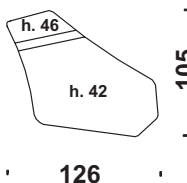

Cod. 181 **Elemento N.2 rivestito**

Element N° 2 covered
Element N° 2 bezogen
Élément N° 2 revêtu

m 2,9
m² 1,2 - 7,8
Kg 12
m³ 0,85

m 2,9
m² 1,7 - 8,3
Kg 17
m³ 0,85