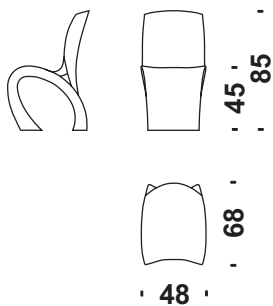

Kg **P. lordo** Gr. Weight
Bruttogew. Poids Brut

m³ **Volume** Volume
Volumen Volume

Cod. 050

Sedia

Chair
Stuhl
Chaise

Kg 15 m³ 0,25

Cod. 161

Sedia laccata