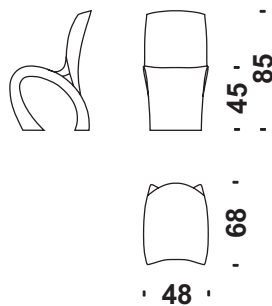

Kg **P. lordo** Gr. Weight
Bruttogew. Poids Brut

m³ **Volume** Volume
Volumen Volume

Cod. 050

Sedia

Chair
Stuhl
Chaise

Kg 15 m³ 0,25

Cod. 161

Sedia laccata

Chair lacquered
Stuhl lackiert
Chaise laquée

Kg 15 m³ 0,25