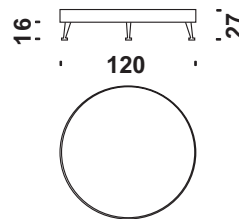

 Kg **P. lordo**
Bruttogew.

Gr. Weight
Poids Brut

 m³ **Volume**
Volumen

Volume
Volume

Cod. 06P**Tavolo quadro**

Square table
Viereckiger Tisch
Table carré

 Kg 60

 m³ 0,3

Cod. 0S1**Tavolo tondo**

Round table
Tisch rund
Table rond

 Kg 75

 m³ 0,7

Cod. 0S2**Tavolo rettangolare**

Rectangular table
Rechteckiger Tisch
Table

 Kg 75

 m³ 0,6