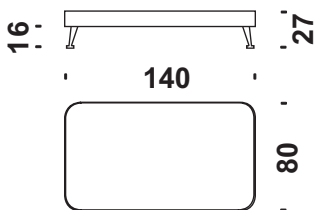

 Kg **P. lordo**
Bruttogew.

Gr. Weight
Poids Brut

 m³ **Volume**
Volumen

Volume
Volume

Cod. 06P**Tavolo quadro**

Square table
Viereckiger Tisch
Table carré

 Kg 60

 m³ 0,3

Cod. 0S1**Tavolo tondo**

Round table
Tisch rund
Table rond

 Kg 75

 m³ 0,7

Cod. 0S2**Tavolo rettangolare**

Rectangular table
Rechteckiger Tisch
Table

 Kg 75

 m³ 0,6