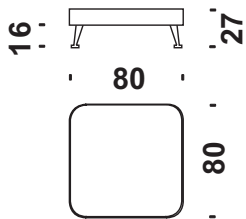

 Kg **P. lordo**
Bruttogew.

Gr. Weight
Poids Brut

 m³ **Volume**
Volumen

Volume
Volume

Cod. 06P**Tavolo quadro**

Square table
Viereckiger Tisch
Table carré

 Kg 60

 m³ 0,3

Cod. 0S1**Tavolo tondo**

Round table
Tisch rund
Table rond

 Kg 75

 m³ 0,7

Cod. 0S2**Tavolo rettangolare**

Rectangular table
Rechteckiger Tisch
Table

 Kg 75

 m³ 0,6