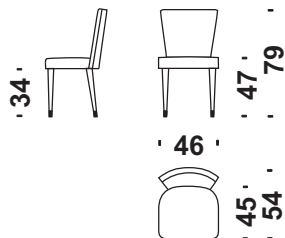

**Caractéristiques**

Le modèle JULES est fixe.

Fodera Cover  
 Ersatzbez Housse  
 m Tessuto Stoff  
 Fabric Tissu  
 m² Pelle Leder  
 Leather Cuir  
 Kg P. lordo Bruttogew.  
 Gr. Weight Poids Brut  
 m³ Volume Volumen  
 Volume Volume

**Cod. 06F**

**Sedia piccola fissa**

Small chair with fix cover  
 Stuhl Klein fix  
 Petite chaise, fixe

m 1,5   
 m² 2,4   
 Kg 10   
 m³ 0,3

**Cod. 03U**

**Sedia piccola sfoderabile**

Small chair with removable cover  
 Stuhl Klein abziehbar  
 Petite chaise, déhoussable