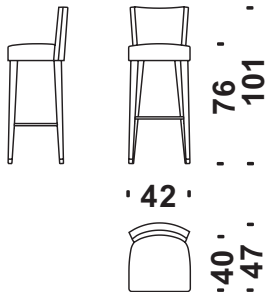

m 2,2   
 m² 3   
 Kg 13   
 m³ 0,3

**Cod. 0N5**

**Poltroncina**

Small armchair  
 Sessel Klein  
 Petit fauteuil

m 3,3   
 m² 5   
 Kg 16   
 m³ 0,4

**Cod. 002**

**Divanetto**

Settee  
 Kleines Sofa  
 Petit canapé

Gr. Weight  
Poids Brut

 m<sup>3</sup> **Volume**  
Volumen

Volume  
Volume

**Cod. 017**

**Jules pouf da 45**

Jules stool 45 cm.  
Jules Hocker 45 cm.  
Jules pouf 45 cm.

**Cod. 077**

**Jules pouf da 60**

Jules stool 60 cm.  
Jules Hocker 60 cm.  
Jules pouf 60 cm.

 m 1,1

 m<sup>2</sup> 1,4

 Kg 10

 m<sup>3</sup> 0,1

 m 1,9

 m<sup>2</sup> 2,1

 Kg 12

 m<sup>3</sup> 0,15

**Cod. 07N**

**Sgabello bar**

Bar stool  
Bar Hocker  
Tabouret bar

 m 1,9

 m<sup>2</sup> 2,5

 Kg 18

 m<sup>3</sup> 0,35