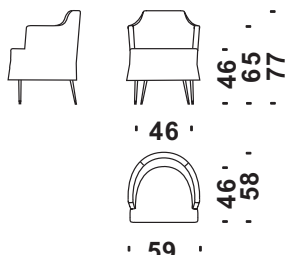

**Cod. 06F**

**Sedia piccola fissa**

Small chair with fix cover  
 Stuhl Klein fix  
 Petite chaise, fixe

m 1,5   
 m² 2,4   
 Kg 10   
 m³ 0,3

**Cod. 03U**

**Sedia piccola sfoderabile**

Small chair with removable cover  
 Stuhl Klein abziehbar  
 Petite chaise, déhoussable

m 1,5   
 Kg 10   
 m³ 0,3

**Cod. 040**

**Sedia fissa**

Chair with fix cover  
 Stuhl fix  
 Chaise fixe

m 2   
 m² 3   
 Kg 13   
 m³ 0,3

**Cod. 041**

**Sedia sfod. con housse**

Chair with skirt, removable cover  
 Stuhl mit Husse, abziehbar  
 Chaise avec jupe, déhoussable

m 2,2   
 m² 3   
 Kg 13   
 m³ 0,3

**Cod. 0N5**

**Poltroncina**

Small armchair  
 Sessel Klein  
 Petit fauteuil

m 3,3   
 m² 5   
 Kg 16   
 m³ 0,4

**Cod. 002**

**Divanetto**

Settee  
 Kleines Sofa  
 Petit canapé