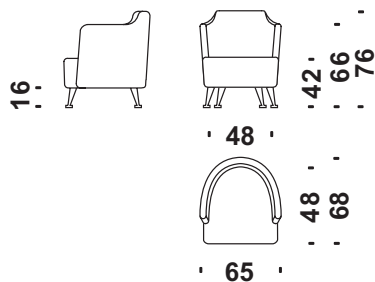

**Cod. 06F**

**Sedia piccola fissa**

Small chair with fix cover  
 Stuhl Klein fix  
 Petite chaise, fixe

m 1,5   
 m² 2,4   
 Kg 10   
 m³ 0,3

**Cod. 03U**

**Sedia piccola sfoderabile**

Small chair with removable cover  
 Stuhl Klein abziehbar  
 Petite chaise, déhoussable

m 1,5   
 Kg 10   
 m³ 0,3

**Cod. 040**

**Sedia fissa**

Chair with fix cover  
 Stuhl fix  
 Chaise fixe

m 2   
 m² 3   
 Kg 13   
 m³ 0,3

**Cod. 041**

**Sedia sfod. con housse**

Chair with skirt, removable cover  
 Stuhl mit Husse, abziehbar  
 Chaise avec jupe, déhoussable

m 2,2   
 m² 3   
 Kg 13   
 m³ 0,3

**Cod. 0N5**

**Poltroncina**

Small armchair  
 Sessel Klein  
 Petit fauteuil

m 3,3   
 m² 5   
 Kg 16   
 m³ 0,4

**Cod. 002**

**Divanetto**

Settee  
 Kleines Sofa  
 Petit canapé