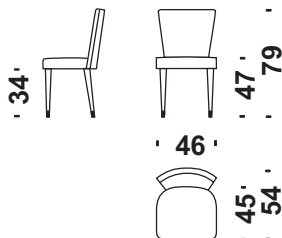

**Cod. 06F**

**Sedia piccola fissa**

Small chair with fix cover  
 Stuhl Klein fix  
 Petite chaise, fixe

m 1,5   
 m² 2,4   
 Kg 10   
 m³ 0,3

**Cod. 03U**

**Sedia piccola sfoderabile**

Small chair with removable cover  
 Stuhl Klein abziehbar  
 Petite chaise, déhoussable

m 1,5   
 Kg 10   
 m³ 0,3

**Cod. 040**

**Sedia fissa**

Chair with fix cover  
 Stuhl fix  
 Chaise fixe

m 2   
 m² 3   
 Kg 13   
 m³ 0,3

**Cod. 041**

**Sedia sfod. con housse**

Chair with skirt, removable cover  
 Stuhl mit Husse, abziehbar  
 Chaise avec jupe, déhoussable

m 2,2   
 m² 3   
 Kg 13   
 m³ 0,3

**Cod. 0N5**

**Poltroncina**

Small armchair  
 Sessel Klein  
 Petit fauteuil

m 3,3   
 m² 5   
 Kg 16   
 m³ 0,4

**Cod. 002**

**Divanetto**

Settee  
 Kleines Sofa  
 Petit canapé