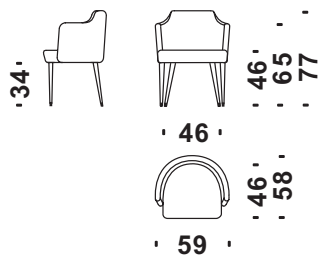

**Cod. 06F**

**Sedia piccola fissa**

Small chair with fix cover  
 Stuhl Klein fix  
 Petite chaise, fixe

m 1,5   
 m² 2,4   
 Kg 10   
 m³ 0,3

**Cod. 03U**

**Sedia piccola sfoderabile**

Small chair with removable cover  
 Stuhl Klein abziehbar  
 Petite chaise, déhoussable

m 1,5   
 Kg 10   
 m³ 0,3

**Cod. 040**

**Sedia fissa**

Chair with fix cover  
 Stuhl fix  
 Chaise fixe

m 2   
 m² 3   
 Kg 13   
 m³ 0,3

**Cod. 041**

**Sedia sfod. con housse**

Chair with skirt, removable cover  
 Stuhl mit Husse, abziehbar  
 Chaise avec jupe, déhoussable