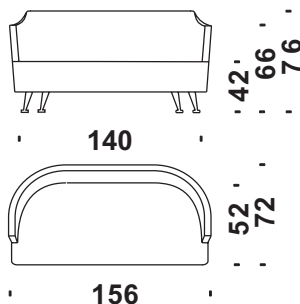

m 1,5   
 Kg 10   
 m³ 0,3

**Cod. 040**

**Sedia fissa**

Chair with fix cover  
 Stuhl fix  
 Chaise fixe

m 2   
 m² 3   
 Kg 13   
 m³ 0,3

**Cod. 041**

**Sedia sfod. con housse**

Chair with skirt, removable cover  
 Stuhl mit Husse, abziehbar  
 Chaise avec jupe, déhoussable

m 2,2   
 m² 3   
 Kg 13   
 m³ 0,3

**Cod. 0N5**

**Poltroncina**

Small armchair  
 Sessel Klein  
 Petit fauteuil

m 3,3   
 m² 5   
 Kg 16   
 m³ 0,4

**Cod. 002**

**Divanetto**

Settee  
 Kleines Sofa  
 Petit canapé

Gr. Weight  
Poids Brut

 m<sup>3</sup> **Volume**  
Volumen

Volume  
Volume

**Cod. 017**

**Jules pouf da 45**

Jules stool 45 cm.  
Jules Hocker 45 cm.  
Jules pouf 45 cm.

**Cod. 077**

**Jules pouf da 60**