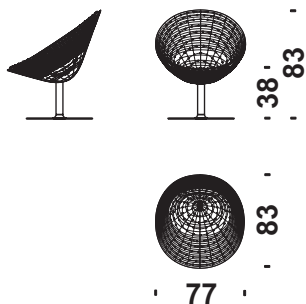

Caractéristiques

Le modèle BOUQUET n'est pas déhoussable.

 **Fodera** Cover
Ersatzbez Housse

 **Tessuto** Fabric
Stoff Tissu

 **Pelle** Leather
Leder Cuir

 **P. lordo** Gr. Weight
Bruttogew. Poids Brut

 **Volume** Volume
Volumen Volume

Cod. 050**Sedia**

Chair
Stuhl
Chaise

 m 13,5

 Kg 35

 m³ 0,55