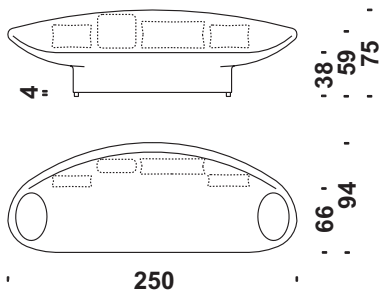

Fodera Cover **Tessuto** Fabric **Pelle** Leather **P. lordo** Gr. Weight **Volume** Volume
Ersatzbez Housse Stoff Tissu Leder Cuir Bruttogew. Poids Brut Volumen Volumen

Cod. 260 **Divano 250 con schiena liscia**

Sofa 250 with smooth back
Sofa 250 mit glatter Rücken
Canapé 250 avec dossier lis

m 6,1 m² 11,6 Kg 90 m³ 2,1