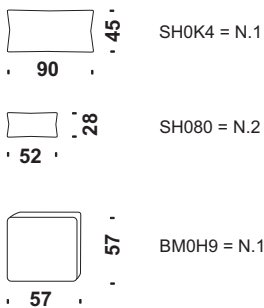

Cod. 0ND **Set 4 cuscini divano 250**

4 cushions set sofa 250
4 kissen set sofa 250
4 coussins set canapé 250

m 2,4 m² 3