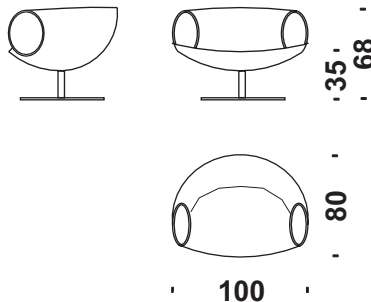

**Poltrona**

Armchair  
Sessel  
Fauteuil

 m 3  m² 5  Kg 20  m³ 0,65

**Cod. 0V6**

**Poltrona girevole**

Swivel armchair  
Drehstuhl  
Fauteuil pivotant

 m 3  m² 5  Kg 40  m³ 0,65

**Cod. 0VS**