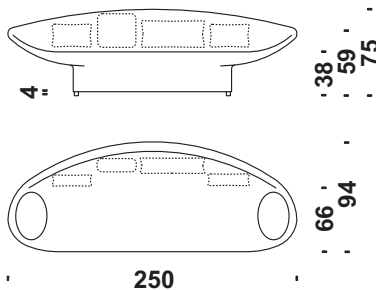

**Poltrona**

Armchair  
Sessel  
Fauteuil

 m 3  m² 5  Kg 20  m³ 0,65

**Cod. 0V6**

**Poltrona girevole**

Swivel armchair  
Drehstuhl  
Fauteuil pivotant

 m 3  m² 5  Kg 40  m³ 0,65

**Cod. 0VS**

**Poltrona bracc.in pelle**

Armchair arms in leather  
Sessel Armlehnen in Leder  
Fauteuil accoudoirs en cuir

 m 3  m² 5  Kg 20  m³ 0,65

**Cod. 0VT**

**Poltrona girevole bracc.in pelle**

Swivel armchair arms in leather  
Drehstuhl Armlehnen in Leder  
Fauteuil pivotant accoud. en cuir

 m 3  m² 5  Kg 40  m³ 0,65

**Cod. 045**

**Divano 250**

Sofa 250  
Sofa 250  
Canapé 250

 m 6,1  m² 11,6  Kg 90  m³ 2,1

**Cod. 251**

**Divano 305**

Sofa 305  
Sofa 305  
Canapé 305