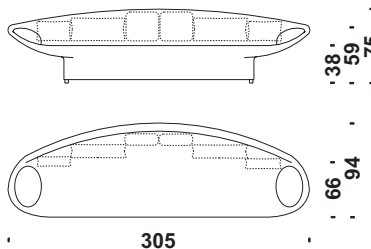

**Poltrona**

Armchair  
Sessel  
Fauteuil

 m 3  m² 5  Kg 20  m³ 0,65

**Cod. 0V6**

**Poltrona girevole**

Swivel armchair  
Drehstuhl  
Fauteuil pivotant

 m 3  m² 5  Kg 40  m³ 0,65

**Cod. 0VS**

 m 3  m² 5  Kg 40  m³ 0,65

**Cod. 045**

**Divano 250**

Sofa 250  
Sofa 250  
Canapé 250

 m 6,1  m² 11,6  Kg 90  m³ 2,1

**Cod. 251**

**Divano 305**

Sofa 305  
Sofa 305  
Canapé 305

 m 7,7  m² 15  Kg 100  m³ 2,4

 **Fodera** Cover  **Tessuto** Fabric  **Pelle** Leather  **P. lordo** Gr. Weight  **Volume** Volume  
 Ersatzbez Housse Stoff Tissu Leder Cuir Bruttogew. Poids Brut Volumen Volumen