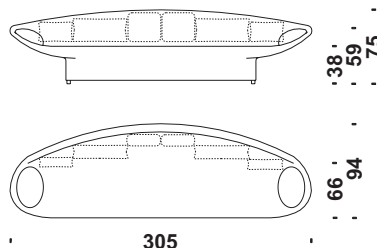

 m 7,7  m² 15  Kg 100  m³ 2,4

 **Fodera** Cover  **Tessuto** Fabric  **Pelle** Leather  **P. lordo** Gr. Weight  **Volume** Volume  
 Ersatzbez Housse Stoff Tissu Leder Cuir Bruttogew. Poids Brut Volumen Volumen

**Cod. 260** **Divano 250 con schiena liscia**

Sofa 250 with smooth back  
Sofa 250 mit glatter Rücken  
Canapé 250 avec dossier lis

 m 6,1  m² 11,6  Kg 90  m³ 2,1

**Cod. 261** **Divano 305 con schiena liscia**

Sofa 305 with smooth back  
Sofa 305 mit glatter Rücken  
Canapé 305 avec dossier lis

 m 7,7  m² 15  Kg 100  m³ 2,4

**Cod. 0ND** **Set 4 cuscini divano 250**

4 cushions set sofa 250  
4 kissen set sofa 250  
4 coussins set canapé 250