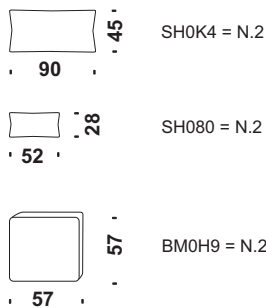

Sofa 305 with smooth back  
Sofa 305 mit glatter Rücken  
Canapé 305 avec dossier lis

 m 7,7  m² 15  Kg 100  m³ 2,4

**Cod. 0ND** **Set 4 cuscini divano 250**

4 cushions set sofa 250  
4 kissen set sofa 250  
4 coussins set canapé 250

 m 2,4  m² 3

**Cod. 0NE** **Set 6 cuscini divano 305**

6 cushions set sofa 305  
6 kissen set sofa 305  
6 coussins set canapé 305

 m 4  m² 5,2

**Cod. SH0K4** **Shanghai Tip cusc.schiena 90x45**

Shanghai Tip back cushion 90x45  
Shanghai Tip ruecken kissen 90x45  
Shanghai Tip coussin dos 90x45