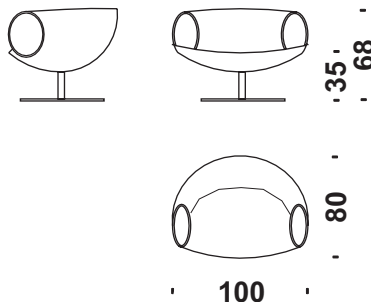

**Poltrona**

Armchair  
Sessel  
Fauteuil

 m 3  m² 5  Kg 20  m³ 0,65

**Cod. 0V6**

**Poltrona girevole**

Swivel armchair  
Drehstuhl  
Fauteuil pivotant

 m 3  m² 5  Kg 40  m³ 0,65

**Cod. 0VS**

**Poltrona bracc.in pelle**

Armchair arms in leather  
Sessel Armlehnen in Leder  
Fauteuil accoudoirs en cuir

 m 3  m² 5  Kg 20  m³ 0,65

**Cod. 0VT**

**Poltrona girevole bracc.in pelle**

Swivel armchair arms in leather  
Drehstuhl Armlehnen in Leder  
Fauteuil pivotant accoud. en cuir

 m 3  m² 5  Kg 40  m³ 0,65

**Cod. 045**

**Divano 250**

Sofa 250  
Sofa 250  
Canapé 250

 m 6,1  m² 11,6  Kg 90  m³ 2,1

**Cod. 251**

**Divano 305**

Sofa 305  
Sofa 305  
Canapé 305