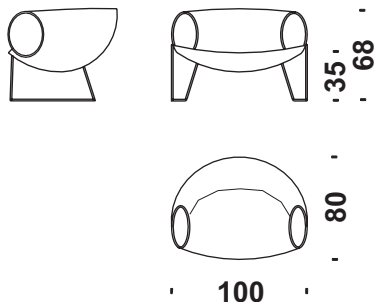

Cod. 0VS

Poltrona bracc.in pelle

Armchair arms in leather
Sessel Armlehnen in Leder
Fauteuil accoudoirs en cuir