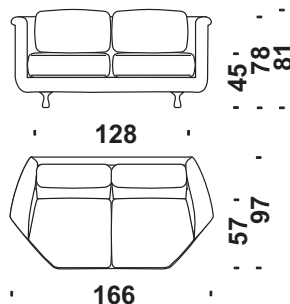

Cod. 0N1

Poltrona senza housse

Armchair without skirt
 Sessel ohne Rock
 Fauteuil sans jupe

m 6
m² 11
Kg 35
m³ 0,9

Cod. 0N3

Divano 2p senza housse

2 seater sofa without skirt
 Sofa 2-Sitzig ohne rock
 Canapé 2 places sans jupe

m 9,1
m² 17
Kg 58
m³ 1,5

Cod. 0N7

Divano 2p major s/za housse

2 seater sofa major without skirt
 Sofa 2-Sitzig Major ohne rock
 Canapé 2 places major sans jupe

m 11
m² 20,5
Kg 62
m³ 1,6

Cod. 0N9

Divano 3p senza housse

3 seater sofa without skirt
 Sofa 3-Sitzig ohne rock
 Canapé 3 places sans jupe

m 14,3
m² 26
Kg 82
m³ 2

Cod. 004

Slim divano senza housse

Slim without skirt
 Slim ohne Rock
 Slim sans jupe

m 8,3
m² 15,9
Kg 69
m³ 1,8