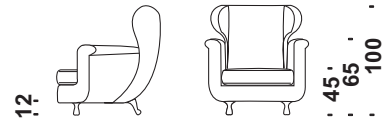

Fodera
Ersatzbez

Cover
Housse

m **Tessuto**
Stoff

Fabric
Tissu

m² **Pelle**
Leder

Leather
Cuir

Kg **P. lordo**
Bruttogew.

Gr. Weight
Poids Brut

m³ **Volume**
Volumen

Volume
Volume

Cod. 0P5

Big Mama pouf tondo

Big Mama round stool
Big Mama Runder Hocker
Big Mama pouf round

70

m 2,5

m² 4,2

Kg 13

m³ 0,3

Cod. 015

Papy bergere

Bergere Papy
Bergere Papy
Papy bergère

12

62