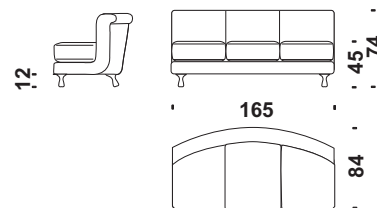

Cod. 002

Buddy divanetto s/za housse

Buddy without skirt
Buddy ohne Rock
Buddy sans jupe