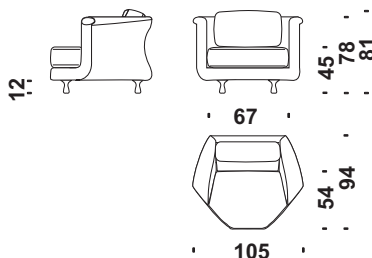

Caractéristiques

Le modèle BIG MAMA est complètement déhoussable à l'exception de la bergère PAPY. En cuir, fixe.

Fodera Ersatzbez Cover Housse
m Tessuto Stoff Fabric Tissu
m² Pelle Leder Leather Cuir
Kg P. lordo Bruttogew. Gr. Weight Poids Brut
m³ Volume Volumen Volume

Cod. 0N1

Poltrona senza housse

Armchair without skirt
 Sessel ohne Rock
 Fauteuil sans jupe

m 6
m² 11
Kg 35
m³ 0,9

Cod. 0N3

Divano 2p senza housse

2 seater sofa without skirt
 Sofa 2-Sitzig ohne rock
 Canapé 2 places sans jupe