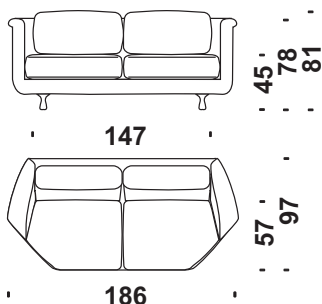

Cod. 0N1

Poltrona senza housse

Armchair without skirt
 Sessel ohne Rock
 Fauteuil sans jupe

m 6
m² 11
Kg 35
m³ 0,9

Cod. 0N3

Divano 2p senza housse

2 seater sofa without skirt
 Sofa 2-Sitzig ohne rock
 Canapé 2 places sans jupe

m 9,1
m² 17
Kg 58
m³ 1,5

Cod. 0N7

Divano 2p major s/za housse

2 seater sofa major without skirt
 Sofa 2-Sitzig Major ohne rock
 Canapé 2 places major sans jupe

m 11
m² 20,5
Kg 62
m³ 1,6

Cod. 0N9

Divano 3p senza housse

3 seater sofa without skirt
 Sofa 3-Sitzig ohne rock
 Canapé 3 places sans jupe

m 14,3
m² 26
Kg 82
m³ 2

Cod. 004

Slim divano senza housse

Slim without skirt
 Slim ohne Rock
 Slim sans jupe

m 8,3
m² 15,9
Kg 69
m³ 1,8