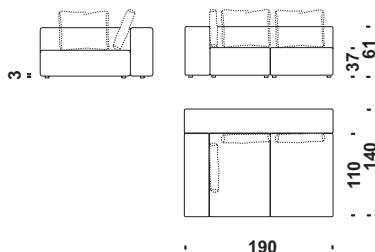

Fodera Cover **Tessuto** Fabric **Pelle** Leather **P. lordo** Gr. Weight **Volume** Volume

Cod. 415 Elem.laterale sinistro 190x140

Lateral left element 190x140
Seitl.element links 190x140
Elément latérale gauche 190x140