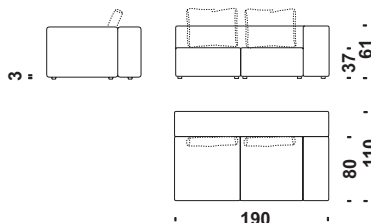

Cod. 412 Elem.laterale destro 190x110

Lateral right element 190x110
Seitl.element rechts 190x110
Élément latérale droit 190x110