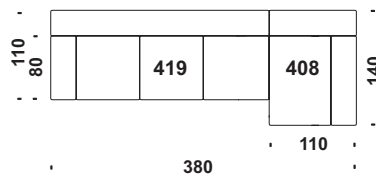

Cod. F11 Composizione destra "F11"

Composition right "F11"
Zusammenstellung rechts "F11"
Composition droit "F11"

m 16,8 m² 32 Kg 190 m³ 3,2