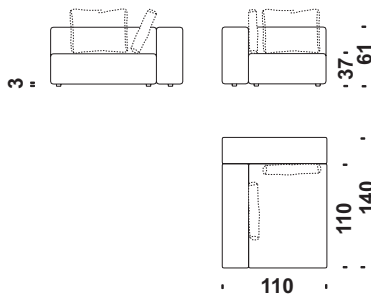

Fodera Cover **Tessuto** Fabric **Pelle** Leather **P. lordo** Gr. Weight **Volume** Volume
Ersatzbez Housse Stoff Tissu Leder Cuir Bruttogew. Poids Brut Volumen Volume

Cod. 409 Elem.laterale sinistro 110x140

Lateral left element 110x140
Seitl.element links 110x140
Élément latérale gauche 110x140