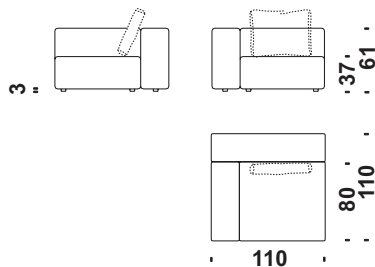

 m 4,6  m² 9,5  Kg 65  m³ 1,1

Cod. 403 **Elemento centrale 140x140**

Central element 140x140
Zentralelement 140x140
Elément central 140x140

 m 5,8  m² 11,1  Kg 75  m³ 1,4

Cod. 405 **Elem.laterale sinistro 110x110**

Lateral left element 110x110
Seitl.element links 110x110
Elément latérale gauche 110x110

 m 5,3  m² 10,1  Kg 70  m³ 0,8

Cod. 404 **Elemento laterale dx 110x110**

Lateral right element 110x110
Seitl.element rechts 110x110
Elément latérale droit 110x110