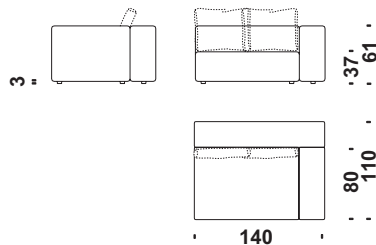

Cod. 406 **Elem.laterale destro 140x110**

Lateral right element 140x110
Seitl.element rechts 140x110
Elément latérale droit 140x110