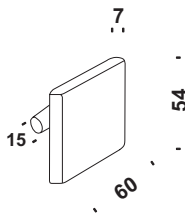

 m² 7,8

 Kg 45

 m³ 0,6

Cod. 0EX

Field cuscino sch.con rullo 60x54x7

Field back cush.with roll 60x54x7
Field Ruecken Kiss.mit rolle 60x54x7
Field couss.dos avec rouleau 60x54x7

 m 1,7

 m² 2,1