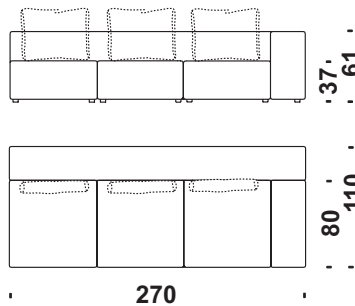

Cod. 418 Elem.laterale destro 270x110

Lateral right element 270x110
Seitl.element rechts 270x110
Elément latérale droit 270x110

m 11 m² 21 Kg 115 m³ 2,1

m 11 m² 21 Kg 115 m³ 2,1