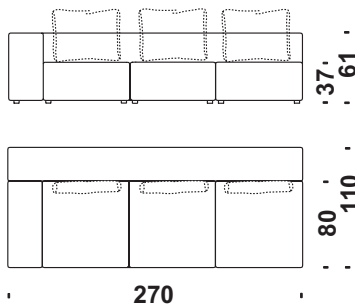

 m 9,1  m² 17,5  Kg 90  m³ 1,8

 m 9,1  m² 17,5  Kg 90  m³ 1,8

Cod. 417 Elem.laterale sinistro 250x110

Lateral left element 250x110
Seitl.element links 250x110
Elément latérale gauche 250x110

Cod. 416 Elem.laterale destro 250x110

Lateral right element 250x110
Seitl.element rechts 250x110
Elément latérale droit 250x110

 m 9,5  m² 20,8  Kg 105  m³ 1,9

 m 9,5  m² 20,8  Kg 105  m³ 1,9

Cod. 419 Elem.laterale sinistro 270x110

Lateral left element 270x110
Seitl.element links 270x110
Elément latérale gauche 270x110