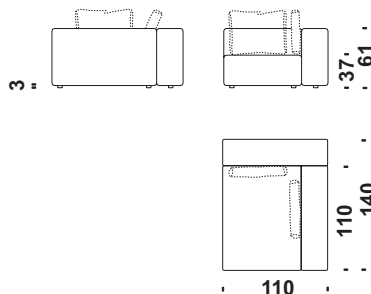

Cod. 409 Elem.laterale sinistro 110x140

Lateral left element 110x140
 Seitl.element links 110x140
 Élément latérale gauche 110x140

 m 5,8  m² 11,1  Kg 75  m³ 1,1

Cod. 408 Elem.laterale destro 110x140

Lateral right element 110x140
 Seitl.element rechts 110x140
 Élément latérale droit 110x140

 m 5,8  m² 11,1  Kg 75  m³ 1,1

Cod. 411 Elem.laterale sinistro 170x140

Lateral left element 170x140
 Seitl.element links 170x140
 Élément latérale gauche 170x140

 m 8,2  m² 15,5  Kg 80  m³ 1,7

Cod. 410 Elem.laterale destro 170x140