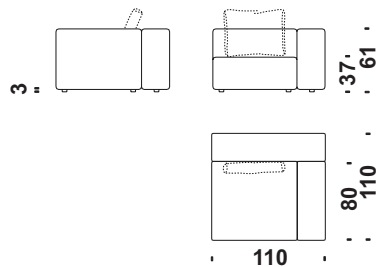

 m 4,6  m² 9,5  Kg 65  m³ 1,1

Cod. 403 **Elemento centrale 140x140**

Central element 140x140
Zentralelement 140x140
Elément central 140x140

 m 5,8  m² 11,1  Kg 75  m³ 1,4

Cod. 405 **Elem.laterale sinistro 110x110**

Lateral left element 110x110
Seitl.element links 110x110
Elément latérale gauche 110x110

 m 5,3  m² 10,1  Kg 70  m³ 0,8

Cod. 404 **Elemento laterale dx 110x110**

Lateral right element 110x110
Seitl.element rechts 110x110
Elément latérale droit 110x110