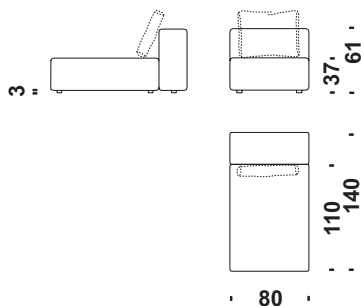

m 10,3 m² 21,4 Kg 120 m³ 1,6

Cod. 003 **Divano 3p da 280**

3 seater sofa 280
Sofa 3-Sitzig 280
Canapé 3 places 280

m 12 m² 25 Kg 140 m³ 1,9

Cod. 0M1 **Divano 3p maxi da 300**

3 seater sofa maxi 300
Sofa 3-Sitzig maxi 300
Canapé 3 places maxi 300

m 13 m² 27 Kg 150 m³ 2,2

Cod. 400 **Elemento centrale 80x110**

Central element 80x110
Zentralelement 80x110
Élément central 80x110

m 3,5 m² 7,3 Kg 50 m³ 0,7

Cod. 402 **Elemento centrale 80x140**

Central element 80x140
Zentralelement 80x140
Élément central 80x140