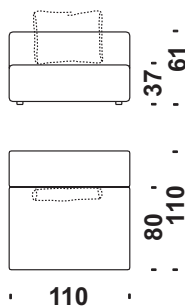

Cod. 401 **Elemento centrale 110x110**

Central element 110x110
Zentralelement 110x110
Élément central 110x110