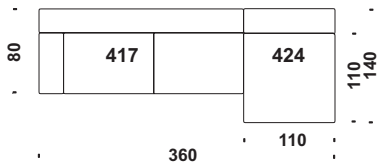

Fodera
Ersatzbez

Cover
Housse

m Tessuto
Stoff

Fabric
Tissu

m² Pelle
Leder

Leather
Cuir

Kg P. lordo
Bruttogew.

Gr. Weight
Poids Brut

m³ Volume
Volumen

Volume
Volume

Cod. 191

Composizione destra "F191"

Composition right "F191"
Zusammenstellung rechts "F191"
Composition droit "F191"