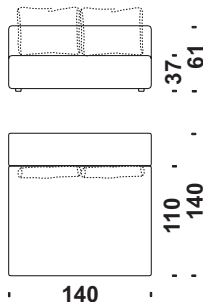

 m² **Pelle**
Leder Leather
Cuir

 Kg **P. lordo**
Bruttogew. Gr. Weight
Poids Brut

 m³ **Volume**
Volumen Volume
Volume

Cod. 424 **Elemento centrale 110x140**

Central element 110x140
Zentralelement 110x140
Elément central 110x140

 m 4,6  m² 9,5  Kg 65  m³ 1,1

Cod. 403 **Elemento centrale 140x140**

Central element 140x140
Zentralelement 140x140
Elément central 140x140

 m 5,8  m² 11,1  Kg 75  m³ 1,4

Cod. 405 **Elem.laterale sinistro 110x110**