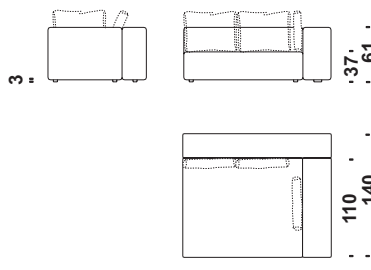

Cod. 410 Elem.laterale destro 170x140

Lateral right element 170x140
Seitl.element rechts 170x140
Élément latérale droit 170x140