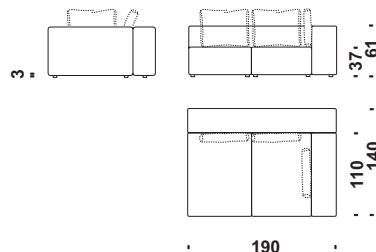

Cod. 414 Elem.laterale destro 190x140

Lateral right element 190x140
Seitl.element rechts 190x140
Elément latérale droit 190x140

m 9,1 m² 17,5 Kg 90 m³ 1,8

m 9,1 m² 17,5 Kg 90 m³ 1,8