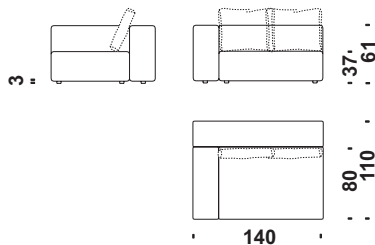

 m 4,6  m² 9,5  Kg 65  m³ 1,1

Cod. 403 **Elemento centrale 140x140**

Central element 140x140
Zentralelement 140x140
Elément central 140x140

 m 5,8  m² 11,1  Kg 75  m³ 1,4

Cod. 405 **Elem.laterale sinistro 110x110**

Lateral left element 110x110
Seitl.element links 110x110
Elément latérale gauche 110x110

 m 5,3  m² 10,1  Kg 70  m³ 0,8

Cod. 404 **Elemento laterale dx 110x110**

Lateral right element 110x110
Seitl.element rechts 110x110
Elément latérale droit 110x110

 m 5,3  m² 10,1  Kg 70  m³ 0,8

Cod. 407 **Elem.laterale sinistro 140x110**

Lateral left element 140x110
Seitl.element links 140x110
Elément latérale gauche 140x110

 m 6,1  m² 11,6  Kg 75  m³ 1,1

Cod. 406 **Elem.laterale destro 140x110**