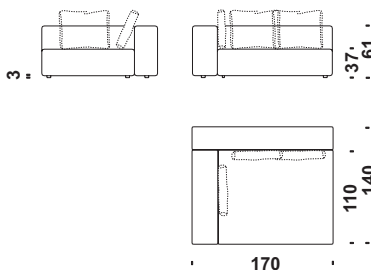

Cod. 409 Elem.laterale sinistro 110x140

Lateral left element 110x140
 Seitl.element links 110x140
 Élément latérale gauche 110x140

 m 5,8  m² 11,1  Kg 75  m³ 1,1

Cod. 408 Elem.laterale destro 110x140

Lateral right element 110x140
 Seitl.element rechts 110x140
 Élément latérale droit 110x140

 m 5,8  m² 11,1  Kg 75  m³ 1,1

Cod. 411 Elem.laterale sinistro 170x140

Lateral left element 170x140
 Seitl.element links 170x140
 Élément latérale gauche 170x140

 m 8,2  m² 15,5  Kg 80  m³ 1,7

Cod. 410 Elem.laterale destro 170x140