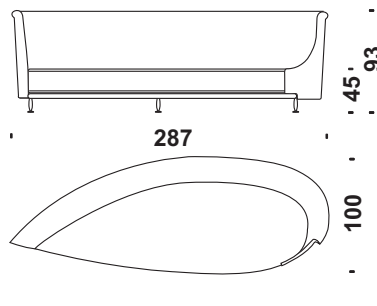

Cod. 05F

Sofa goccia grande destra

Drop sofa large right
Tropfen-Sofa Gross rechts
Canapé goutte grand droit