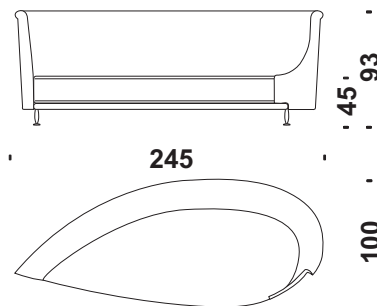

Cod. 05D

Sofa goccia destra

Drop sofa right
Tropfen-Sofa rechts
Canapé goutte droit