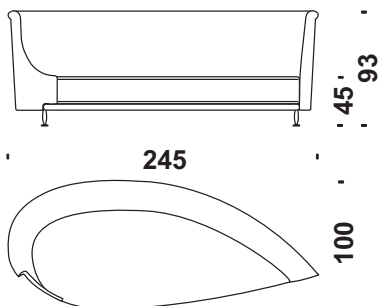

 m 10,8  m<sup>2</sup> 19,5  Kg 65  m<sup>3</sup> 1,6

**Cod. 05C**

**Sofa ovale grande**

Oval sofa large  
Ovales Sofa Gross  
Canape oval grand

 m 12  m<sup>2</sup> 21  Kg 78  m<sup>3</sup> 1,8

**Cod. 05D**

**Sofa goccia destra**

Drop sofa right  
Tropfen-Sofa rechts  
Canapé goutte droit

 m 10,1  m<sup>2</sup> 18  Kg 78  m<sup>3</sup> 2

**Cod. 05E**

**Sofa goccia sinistra**

Drop sofa left  
Tropfen-Sofa links  
Canapé goutte gauche