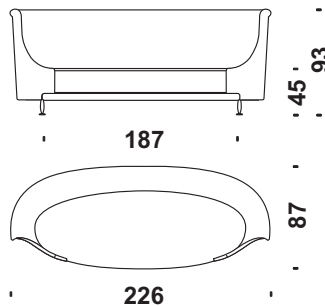

**Cod. 05A**

**Sofa ovale piccolo**

Oval sofa small  
Ovale Sofa Klein  
Canape oval petit

 m 9  m<sup>2</sup> 16,5  Kg 55  m<sup>3</sup> 1,4

**Cod. 05B**

**Sofa ovale medio**

Oval sofa medium  
Ovales Sofa Medium  
Canape oval moyen

 m 10,8  m<sup>2</sup> 19,5  Kg 65  m<sup>3</sup> 1,6

**Cod. 05C**

**Sofa ovale grande**

Oval sofa large  
Ovales Sofa Gross  
Canape oval grand

 m 12  m<sup>2</sup> 21  Kg 78  m<sup>3</sup> 1,8

**Cod. 05D**