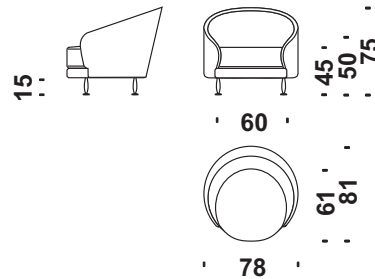

Drop sofa large left  
Tropfen-Sofa Gross links  
Canapé goutte grand gauche

m 12  m² 21  Kg 95  m³ 2,2

**Cod. 05K** **Newtone cuscino saponetta**

Newtone knife edge pillow  
Newtone Kissen seifenförmig  
Newtone coussin savonette

m 0,8  m² 1

**Cod. 05X** **Poltrona ovale**

Oval Armchair  
Ovaler Sessel  
Fauteuil oval

m 3,8  m² 7  Kg 21  m³ 0,5

**Cod. 05O** **Newtone cuscino con fascia**

Newtone cushion with band  
Newtone Kissen eingefasst  
Newtone coussin