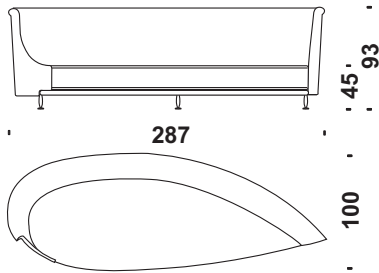

Fodera Cover m Tessuto Fabric m² Pelle Leather Kg P. lordo Gr. Weight m³ Volume Volume
Ersatzbez Housse Stoff Tissu Leder Cuir Bruttogew. Poids Brut Volumen Volumen

Cod. 05G **Sofa goccia grande sinistra**

Drop sofa large left
Tropfen-Sofa Gross links
Canapé goutte grand gauche

m 12 m² 21 Kg 95 m³ 2,2

Cod. 05K **Newtone cuscino saponetta**

Newtone knife edge pillow
Newtone Kissen seifenförmig
Newtone coussin savonette

m 0,8 m² 1