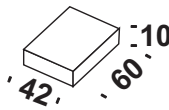

m 0,8  m² 1

**Cod. 05X** **Poltrona ovale**

Oval Armchair  
Ovaler Sessel  
Fauteuil oval

m 3,8  m² 7  Kg 21  m³ 0,5

**Cod. 05O** **Newtone cuscino con fascia**

Newtone cushion with band  
Newtone Kissen eingefasst  
Newtone coussin