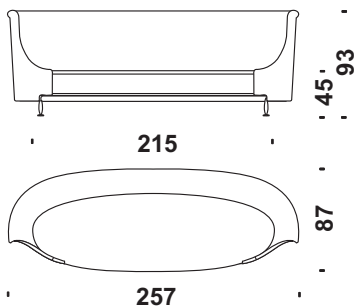

**Cod. 05A**

**Sofa ovale piccolo**

Oval sofa small  
Ovale Sofa Klein  
Canape oval petit

 m 9  m<sup>2</sup> 16,5  Kg 55  m<sup>3</sup> 1,4

**Cod. 05B**

**Sofa ovale medio**

Oval sofa medium  
Ovales Sofa Medium  
Canape oval moyen

 m 10,8  m<sup>2</sup> 19,5  Kg 65  m<sup>3</sup> 1,6

**Cod. 05C**

**Sofa ovale grande**

Oval sofa large  
Ovales Sofa Gross  
Canape oval grand

 m 12  m<sup>2</sup> 21  Kg 78  m<sup>3</sup> 1,8

**Cod. 05D**