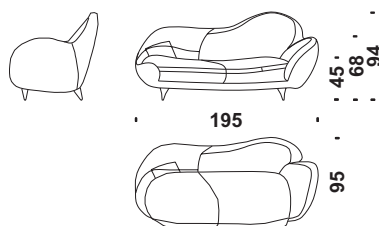

Cod. S1027

Saula Marina bianconero

Versione/version/Modell/modèle: "A"

Divina 191 = 2A0914

Tonus 100 = 2A1639

Versione/version/Modell/modèle: "D"

Alcantara 9901 = 2A0054

Alcantara 1150 = 2A0552

Vers./vers./Mod./mod.:Pelle/leather/Leder/cuir:

2B0064 nero/black - 2B0110 bianco/white

2B0064 nero/black - 2B0025 rosso/red

2B0110 bianco/white - 2B0025 rosso/red