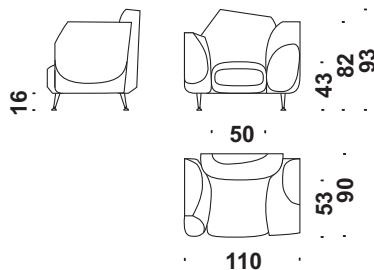

Cod. HT015

Grand Suite

Versione/version/Modell/modèle: "A"

Divina: 623-2A0867; 542-2A0866; 462-2A0902; 991-2A0873;
793-2A0913; Meltin-2A2289

Versione/version/Modell/modèle: "B"

Tundra: 187-2A2521; 387-2A2523; 427-2A2524; Flora: 486-
2A2435; 226-2A2431

Versione/version/Modell/modèle: "C" Pelle/leather/Leder/Cuir:

2B0061; 2B0117; 2B0071; 2B0116; 2B0118; 2B0124