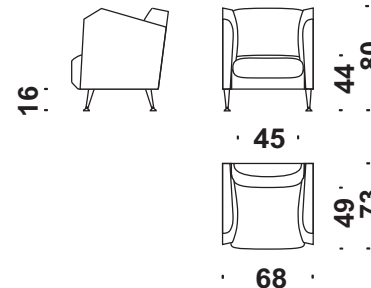

kg 37 mc 1,1

Alessandra Bianconero

Alessandra Black and White
 Alessandra Schwarz und Weiss
 Alessandra Blanc et Noir

Cod. AE015

kg 37 mc 1,1

Alessandra versione pelle

Alessandra leather version
 Alessandra Leder Ausführung
 Alessandra exécution cuir

Cod. HT061

ml 3,9 mq 7,4 kg 24 mc 0,5

Lounge poltroncina

Lounge armchair
 Lounge Sessel
 Lounge fauteuil

Cod. HT015

Grand Suite

Versione/version/Modell/modèle: "A"

Divina: 623-2A0867; 542-2A0866; 462-2A0902; 991-2A0873;
793-2A0913; Meltin-2A2289