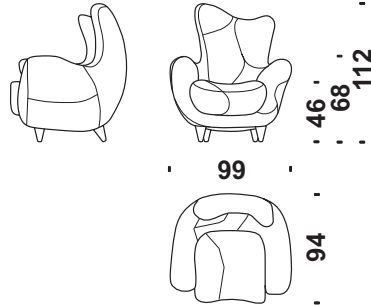

Cod. AE001

Versione/version/Modell/modèle: "A"
Divina: 623-2A0867; 782-2A0869; 552-2A0903
462-2A0902; 542-2A0866; 893-2A0911; Tonus 625-2A1550

Versione/version/Modell/modèle: "F"
Alcantara 4118-2A0582; 3096-2A0584; 6406 -2A0822; 6408-
2A0829; 4097-2A0820; 4025-2A0786; 1125-2A0803

kg 37   mc 1,1

Alessandra colori vivaci

Alessandra bright colors
Alessandra Lebhafte Farben
Alessandra couleurs vives

Cod. AE050

Versione/version/Modell/modèle: "C"
Divina 191=2A0914; Tonus 100=2A1639; Hallingdale
180=2A2447; Pelle/Leather=2B0064

Versione/version/Modell/modèle: "H"
Alcantara 9901=2A0054; 1150=2A0552
Pelle/Leather =2B0064