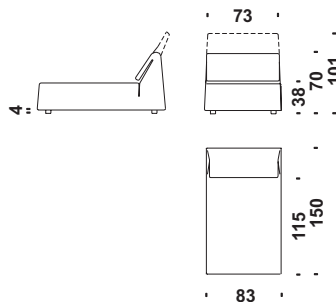

Gr. Weight
Poids Brut

m³ Volume
Volumen

Volume
Volume

Cod. 013 **Elemento 1p bracciolo sinistro 137**

1 seater element armrest left 137
Element 1-sitzig Armlehne links 137
El. 1 places accoudoir gauche 137

m 6 m² 11,5 Kg 54 m³ 1,1

Cod. 034 **Chaise Longue centrale 83**

Chaise Longue central 83
Chaise Longue zentral 83
Chaise Longue central 83

m 5,4 m² 10,3 Kg 43 m³ 1,15

Cod. 04S **Chaise Longue centrale 100**