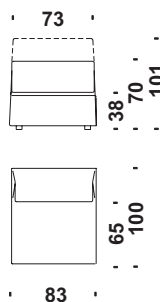

m 12,1

m² 23,1

Kg 105

m³ 2,2

Cod. 035

Divano 3p smontato 275

3 seater sofa knocked down 275

Sofa 3-Sitzig abmontiert 275

Canapé 3 places démonté 275

m 12,1

m² 23,1

Kg 108

m³ 2,2

Cod. 06C

Elemento 1p centrale 83

Central element 83

Zentralelement 83

Élément central 83

m 4,8

m² 8,1

Kg 33

m³ 0,65

Cod. 011

Elemento 1p centrale 100

Elem.1p destro senza bracc.120

1 seat. elem. right without armrest 120

Elem. 1-sitzig rechts Ohne Arml. 120

El. 1 places droit sans accoud. 120

m 4,5

m² 8,6

Kg 43

m³ 1