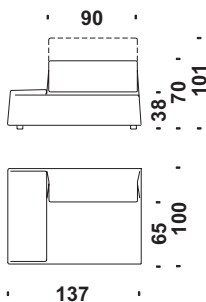

1 seater element armrest left 120
Element 1-sitzig Armlehne links 120
El. 1 places accoudoir gauche 120

 m 5,5  m² 10,5  Kg 51  m³ 1

Cod. 012 Elemento 1p bracciolo destro 137

1 seater element armrest right 137
Element 1-sitzig Armlehne rechts 137
El. 1 places accoudoir droit 137

 m 6  m² 11,5  Kg 54  m³ 1,1

Fodera
Ersatzbez

Cover
Housse

m Tessuto
Stoff

Fabric
Tissu

m² Pelle
Leder

Leather
Cuir

Kg P. lordo
Bruttogew.

Gr. Weight
Poids Brut

m³ Volume
Volumen

Volume
Volume

Cod. 013 **Elemento 1p bracciolo sinistro 137**

1 seater element armrest left 137
Element 1-sitzig Armlehne links 137
El. 1 places accoudoir gauche 137