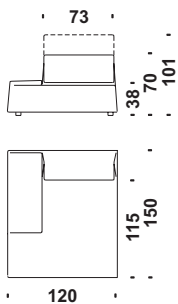

Fodera Cover **Tessuto** Fabric **Pelle** Leather **P. lordo** Gr. Weight **Volume** Volume
Ersatzbez Housse Stoff Tissu Leder Cuir Bruttogew. Poids Brut Volumen Volumen

Cod. 06W Chaise Longue bracc.sinistro 120

Chaise Longue armrest left 120
Chaise Longue Armlehne links 120
Chaise Longue accoudoir gauche 120