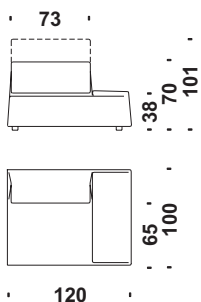

1 seat. elem. left without armrest 120
Elem. 1-sitzig links Ohne Arml. 120
El. 1 places gauche sans accoud. 120

 m 4,5  m² 8,6  Kg 43  m³ 1

Cod. 140 Elem.1p destro senza bracc.137

1 seat. elem. right without armrest 137
Elem. 1-sitzig rechts Ohne Arml. 137
El. 1 places droit sans accoud. 137

 m 5  m² 9,5  Kg 46  m³ 1,1

Cod. 141 Elem.1p sinistro senza bracc.137

1 seat. elem. left without armrest 137
Elem. 1-sitzig links Ohne Arml. 137
El. 1 places gauche sans accoud. 137

 m 5  m² 9,5  Kg 46  m³ 1,1

Cod. 06D Elemento 1p bracciolo destro 120

1 seater element armrest right 120
Element 1-sitzig Armlehne rechts 120
El. 1 places accoudoir droit 120

 m 5,5  m² 10,5  Kg 51  m³ 1

Cod. 06E Elemento 1p bracciolo sinistro 120