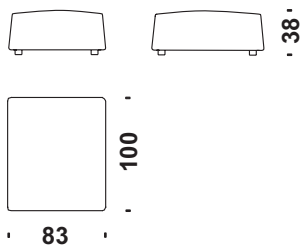

Cod. 154 Highlands pouf 100x83

Highlands stool 100x83
Highlands Hocker 100x83
Highlands pouf 100x83