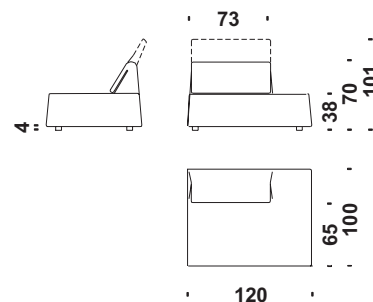

Central element 100

Zentralelement 100

Élément central 100

m 4,8

m² 9,2

Kg 36

m³ 0,8

Cod. 142

Elem.1p destro senza bracc.120

1 seat. elem. right without armrest 120

Elem. 1-sitzig rechts Ohne Arml. 120

El. 1 places droit sans accoud. 120

m 4,5

m² 8,6

Kg 43

m³ 1