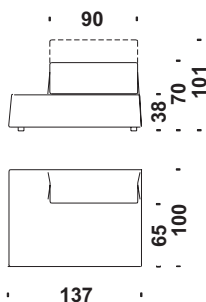

Elem.1p destro senza bracc.120

1 seat. elem. right without armrest 120

Elem. 1-sitzig rechts Ohne Arml. 120

El. 1 places droit sans accoud. 120

m 4,5

m² 8,6

Kg 43

m³ 1

 **Fodera**
Ersatzbez Cover
Housse

 m **Tessuto**
Stoff Fabric
Tissu

 m² **Pelle**
Leder Leather
Cuir

 Kg **P. lordo**
Bruttogew. Gr. Weight
Poids Brut

 m³ **Volume**
Volumen Volume
Volume

Cod. 143 Elem.1p sinistro senza bracc.120

1 seat. elem. left without armrest 120
Elem. 1-sitzig links Ohne Arml. 120
El. 1 places gauche sans accoud. 120

 m 4,5  m² 8,6  Kg 43  m³ 1

Cod. 140 Elem.1p destro senza bracc.137

1 seat. elem. right without armrest 137
Elem. 1-sitzig rechts Ohne Arml. 137
El. 1 places droit sans accoud. 137

 m 5  m² 9,5  Kg 46  m³ 1,1

Cod. 141 Elem.1p sinistro senza bracc.137

1 seat. elem. left without armrest 137
Elem. 1-sitzig links Ohne Arml. 137
El. 1 places gauche sans accoud. 137

 m 5  m² 9,5  Kg 46  m³ 1,1