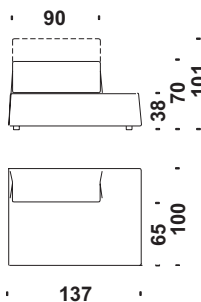

Elem.1p destro senza bracc.120

1 seat. elem. right without armrest 120

Elem. 1-sitzig rechts Ohne Arml. 120

El. 1 places droit sans accoud. 120

m 4,5

m² 8,6

Kg 43

m³ 1

 **Fodera**
Ersatzbez Cover
Housse

 m **Tessuto**
Stoff Fabric
Tissu

 m² **Pelle**
Leder Leather
Cuir

 Kg **P. lordo**
Bruttogew. Gr. Weight
Poids Brut

 m³ **Volume**
Volumen Volume
Volume

Cod. 143 Elem.1p sinistro senza bracc.120

1 seat. elem. left without armrest 120
Elem. 1-sitzig links Ohne Arml. 120
El. 1 places gauche sans accoud. 120

 m 4,5  m² 8,6  Kg 43  m³ 1

Cod. 140 Elem.1p destro senza bracc.137

1 seat. elem. right without armrest 137
Elem. 1-sitzig rechts Ohne Arml. 137
El. 1 places droit sans accoud. 137

 m 5  m² 9,5  Kg 46  m³ 1,1

Cod. 141 Elem.1p sinistro senza bracc.137

1 seat. elem. left without armrest 137
Elem. 1-sitzig links Ohne Arml. 137
El. 1 places gauche sans accoud. 137

 m 5  m² 9,5  Kg 46  m³ 1,1