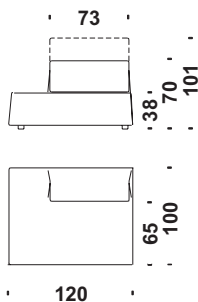

Elem.1p destro senza bracc.120

1 seat. elem. right without armrest 120

Elem. 1-sitzig rechts Ohne Arml. 120

El. 1 places droit sans accoud. 120

m 4,5

m² 8,6

Kg 43

m³ 1

 **Fodera**
Ersatzbez Cover
Housse

 m **Tessuto**
Stoff Fabric
Tissu

 m² **Pelle**
Leder Leather
Cuir

 Kg **P. lordo**
Bruttogew. Gr. Weight
Poids Brut

 m³ **Volume**
Volumen Volume
Volume

Cod. 143 Elem.1p sinistro senza bracc.120

1 seat. elem. left without armrest 120
Elem. 1-sitzig links Ohne Arml. 120
El. 1 places gauche sans accoud. 120

 m 4,5  m² 8,6  Kg 43  m³ 1

Cod. 140 Elem.1p destro senza bracc.137

1 seat. elem. right without armrest 137
Elem. 1-sitzig rechts Ohne Arml. 137
El. 1 places droit sans accoud. 137

 m 5  m² 9,5  Kg 46  m³ 1,1

Cod. 141 Elem.1p sinistro senza bracc.137

1 seat. elem. left without armrest 137
Elem. 1-sitzig links Ohne Arml. 137
El. 1 places gauche sans accoud. 137

 m 5  m² 9,5  Kg 46  m³ 1,1