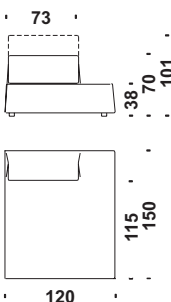

Gr. Weight
Poids Brut

m³ Volume
Volumen

Volume
Volume

Cod. 013 **Elemento 1p bracciolo sinistro 137**

1 seater element armrest left 137
Element 1-sitzig Armlehne links 137
El. 1 places accoudoir gauche 137

m 6 m² 11,5 Kg 54 m³ 1,1

Cod. 034 **Chaise Longue centrale 83**

Chaise Longue central 83
Chaise Longue zentral 83
Chaise Longue central 83

m 5,4 m² 10,3 Kg 43 m³ 1,15

Cod. 04S **Chaise Longue centrale 100**

Chaise Longue central 100
Chaise Longue zentral 100
Chaise Longue central 100

m 5,5 m² 11,8 Kg 46 m³ 1,2

Cod. 0D3 **Chaise Longue destra senza br.120**

Chaise Longue right without armr. 120
Chaise Longue rechts Ohne Arml. 120
Chaise Longue droit sans acc. 120

m 5,9 m² 12,3 Kg 58 m³ 1,6

Cod. 0D4 **Chaise Longue sinistra senza br.120**

Chaise Longue left without armr. 120
Chaise Longue links Ohne Arml. 120
Chaise Longue gauche sans acc. 120

m 5,9 m² 12,3 Kg 58 m³ 1,6