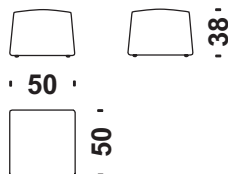

Cod. 06W Chaise Longue bracc.sinistro 120

Chaise Longue armrest left 120
 Chaise Longue Armlehne links 120
 Chaise Longue accoudoir gauche 120

m 6,6 m² 14,4 Kg 66 m³ 1,6

Cod. 152 Highlands pouf 50x50

Highlands stool 50x50
 Highlands Hocker 50x50
 Highlands pouf 50x50