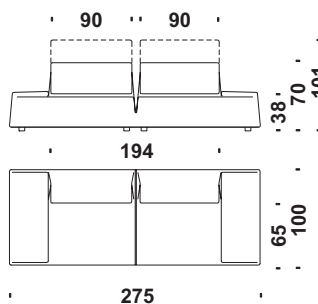

m 12,1

m² 23,1

Kg 105

m³ 2,2

Cod. 035

Divano 3p smontato 275

3 seater sofa knocked down 275

Sofa 3-Sitzig abmontiert 275