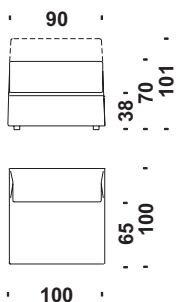

Canapé 3 places démonté 275

m 12,1

m² 23,1

Kg 108

m³ 2,2

Cod. 06C

Elemento 1p centrale 83

Central element 83

Zentralelement 83

Élément central 83

m 4,8

m² 8,1

Kg 33

m³ 0,65

Cod. 011

Elemento 1p centrale 100

Central element 100

Zentralelement 100

Élément central 100

m 4,8

m² 9,2

Kg 36

m³ 0,8

Cod. 142

Elem.1p destro senza bracc.120

1 seat. elem. right without armrest 120

Elem. 1-sitzig rechts Ohne Arml. 120

El. 1 places droit sans accoud. 120

m 4,5

m² 8,6

Kg 43

m³ 1