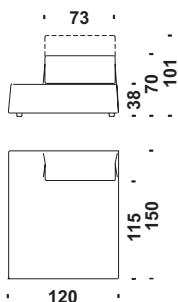

Gr. Weight
Poids Brut

m³ Volume
Volumen

Volume
Volume

Cod. 013 **Elemento 1p bracciolo sinistro 137**

1 seater element armrest left 137
Element 1-sitzig Armlehne links 137
El. 1 places accoudoir gauche 137

m 6 m² 11,5 Kg 54 m³ 1,1

Cod. 034 **Chaise Longue centrale 83**

Chaise Longue central 83
Chaise Longue zentral 83
Chaise Longue central 83

m 5,4 m² 10,3 Kg 43 m³ 1,15

Cod. 04S **Chaise Longue centrale 100**

Chaise Longue central 100
Chaise Longue zentral 100
Chaise Longue central 100

m 5,5 m² 11,8 Kg 46 m³ 1,2

Cod. 0D3 **Chaise Longue destra senza br.120**

Chaise Longue right without armr. 120
Chaise Longue rechts Ohne Arml. 120
Chaise Longue droit sans acc. 120

m 5,9 m² 12,3 Kg 58 m³ 1,6

Cod. 0D4 **Chaise Longue sinistra senza br.120**

Chaise Longue left without armr. 120
Chaise Longue links Ohne Arml. 120
Chaise Longue gauche sans acc. 120

m 5,9 m² 12,3 Kg 58 m³ 1,6