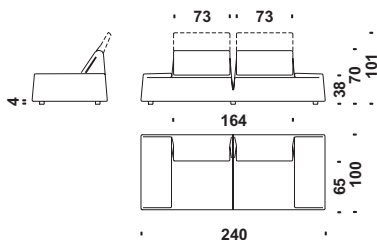

m³ **Volume**
Volumen

Volume
Volume

Cod. 018

Divano 2 posti major 240

2 seater sofa major 240

Sofa 2-Sitzig Major 240

Canapé 2 places major 240

m 11