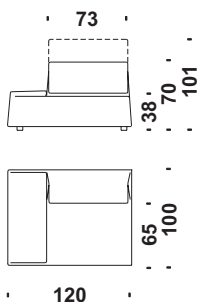

1 seat. elem. left without armrest 120
Elem. 1-sitzig links Ohne Arml. 120
El. 1 places gauche sans accoud. 120

 m 4,5  m² 8,6  Kg 43  m³ 1

Cod. 140 Elem.1p destro senza bracc.137

1 seat. elem. right without armrest 137
Elem. 1-sitzig rechts Ohne Arml. 137
El. 1 places droit sans accoud. 137

 m 5  m² 9,5  Kg 46  m³ 1,1

Cod. 141 Elem.1p sinistro senza bracc.137

1 seat. elem. left without armrest 137
Elem. 1-sitzig links Ohne Arml. 137
El. 1 places gauche sans accoud. 137

 m 5  m² 9,5  Kg 46  m³ 1,1

Cod. 06D Elemento 1p bracciolo destro 120

1 seater element armrest right 120
Element 1-sitzig Armlehne rechts 120
El. 1 places accoudoir droit 120

 m 5,5  m² 10,5  Kg 51  m³ 1

Cod. 06E Elemento 1p bracciolo sinistro 120

1 seater element armrest left 120
Element 1-sitzig Armlehne links 120
El. 1 places accoudoir gauche 120

 m 5,5  m² 10,5  Kg 51  m³ 1

Cod. 012 Elemento 1p bracciolo destro 137

1 seater element armrest right 137
Element 1-sitzig Armlehne rechts 137
El. 1 places accoudoir droit 137