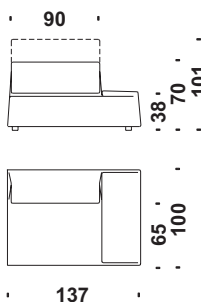

1 seat. elem. left without armrest 120
Elem. 1-sitzig links Ohne Arml. 120
El. 1 places gauche sans accoud. 120

 m 4,5  m² 8,6  Kg 43  m³ 1

Cod. 140 Elem.1p destro senza bracc.137

1 seat. elem. right without armrest 137
Elem. 1-sitzig rechts Ohne Arml. 137
El. 1 places droit sans accoud. 137

 m 5  m² 9,5  Kg 46  m³ 1,1

Cod. 141 Elem.1p sinistro senza bracc.137

1 seat. elem. left without armrest 137
Elem. 1-sitzig links Ohne Arml. 137
El. 1 places gauche sans accoud. 137

 m 5  m² 9,5  Kg 46  m³ 1,1

Cod. 06D Elemento 1p bracciolo destro 120

1 seater element armrest right 120
Element 1-sitzig Armlehne rechts 120
El. 1 places accoudoir droit 120

 m 5,5  m² 10,5  Kg 51  m³ 1

Cod. 06E Elemento 1p bracciolo sinistro 120

1 seater element armrest left 120
Element 1-sitzig Armlehne links 120
El. 1 places accoudoir gauche 120

 m 5,5  m² 10,5  Kg 51  m³ 1

Cod. 012 Elemento 1p bracciolo destro 137

1 seater element armrest right 137
Element 1-sitzig Armlehne rechts 137
El. 1 places accoudoir droit 137