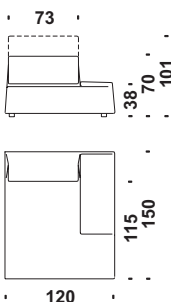

m 6,6 m² 14,4 Kg 66 m³ 1,6