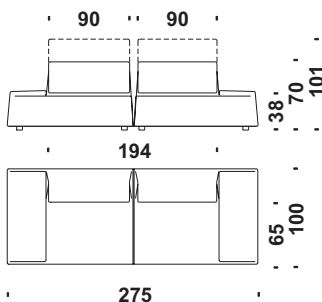

m 12,1

m² 23,1

Kg 105

m³ 2,2

Cod. 035

Divano 3p smontato 275

3 seater sofa knocked down 275

Sofa 3-Sitzig abmontiert 275

Canapé 3 places démonté 275

m 12,1

m² 23,1

Kg 108

m³ 2,2

Cod. 06C

Elemento 1p centrale 83

Central element 83

Zentralelement 83

Élément central 83

m 4,8

m² 8,1

Kg 33

m³ 0,65

Cod. 011

Elemento 1p centrale 100