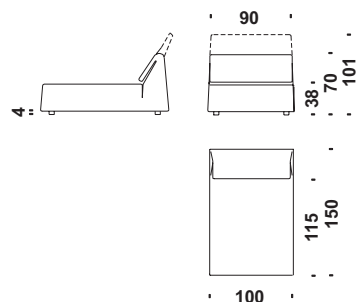

Cod. 04S **Chaise Longue centrale 100**

Chaise Longue central 100
Chaise Longue zentral 100
Chaise Longue central 100

m 5,5 m² 11,8 Kg 46 m³ 1,2

Cod. 0D3 **Chaise Longue destra senza br.120**

Chaise Longue right without armr. 120
Chaise Longue rechts Ohne Arml. 120
Chaise Longue droit sans acc. 120