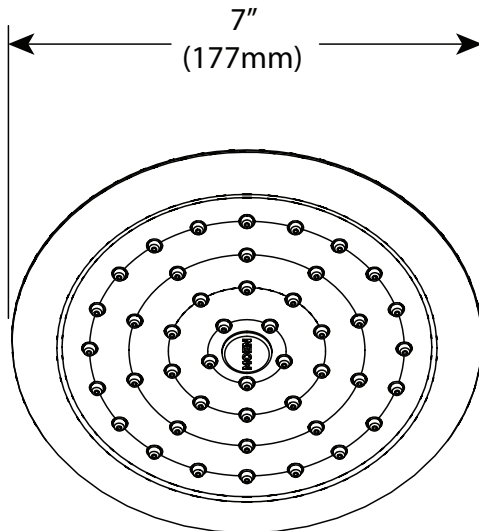

Single Function Rainshower Showerhead

Models: 6310, 6310ORB, 6310WR, 6310AN, 6310BB, 6310BN, 6310PW, 6310AZ

CRITICAL DIMENSIONS

(DO NOT SCALE)