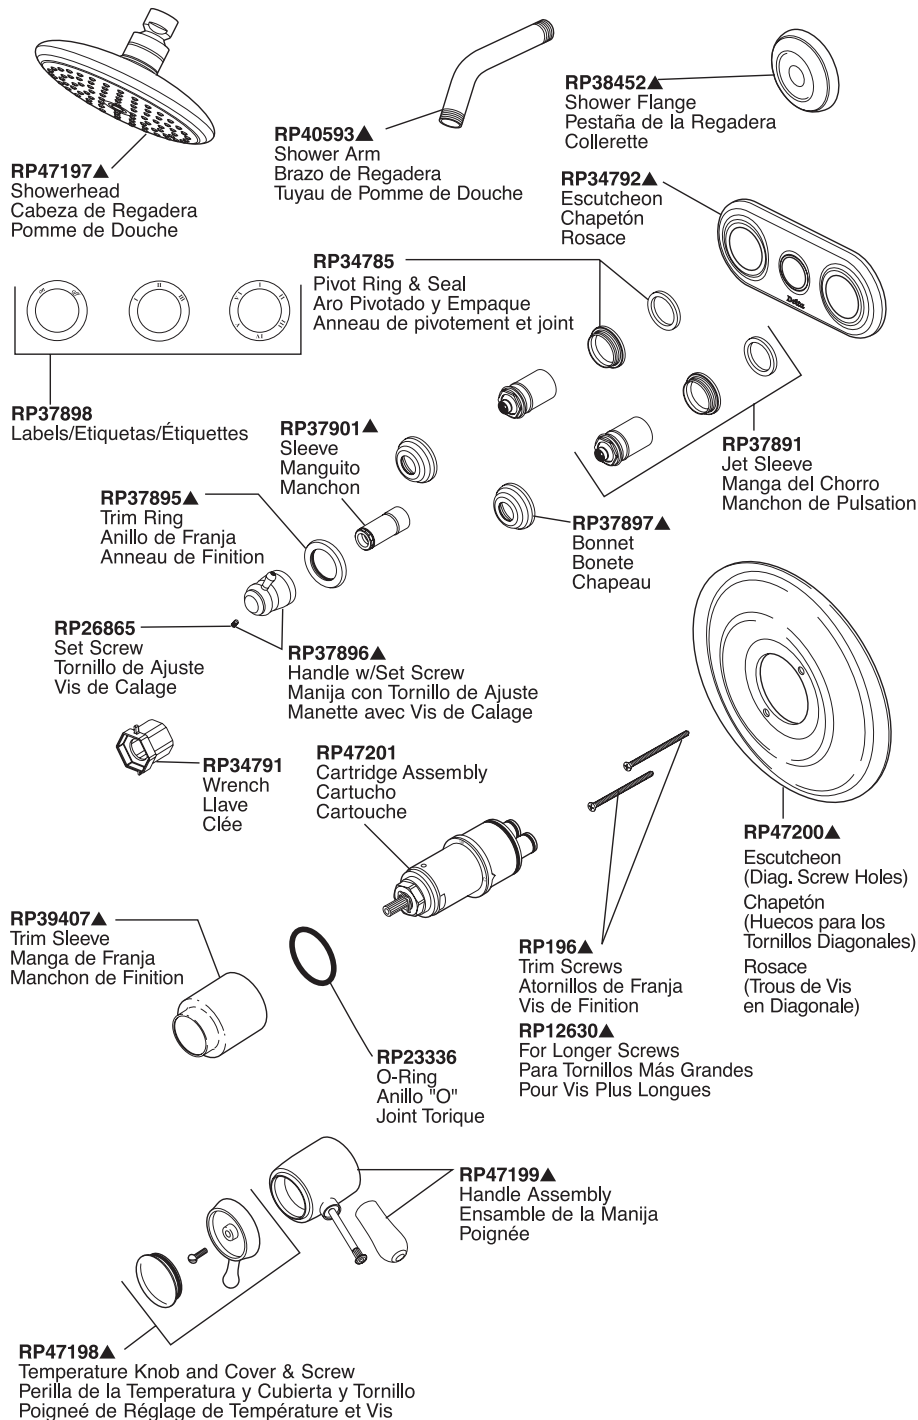

Innovations® Jetted Shower™ Trim Garniture Jetted Shower™ Innovations®

Adorno Innovations® para Jetted Shower™

Models/Modelos/Modèles T18T230 Series/Series/Seria

Innovations® Jetted Shower™

Refer to rough-in section for additional information. / Refiérase a la sección de la tubería interna para información adicional. / Référez-vous à la partie brute pour plus d'information.

▲Specify finish / Especificue el Acabado / Précisez le fini