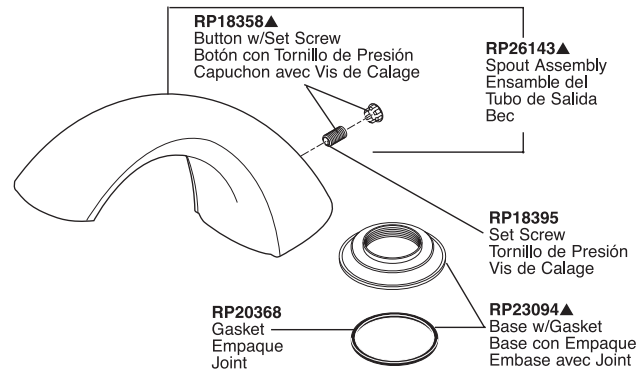

# Innovations® Roman Tub Trim Garniture de Bain Romain Innovations®

Adorno Innovations® para Bañera Romana

Innovations® Roman Tub

Models/Modelos/Modèles T2730 Series/Series/Seria

Refer to handle and rough-in sections for additional information. / Refiérase a las secciones de las manijas y la tubería interna para información adicional. /  
Réferez-vous aux sections manette et brut pour plus d'information.

▲Specify finish / Especifica el Acabado / Précisez le fini