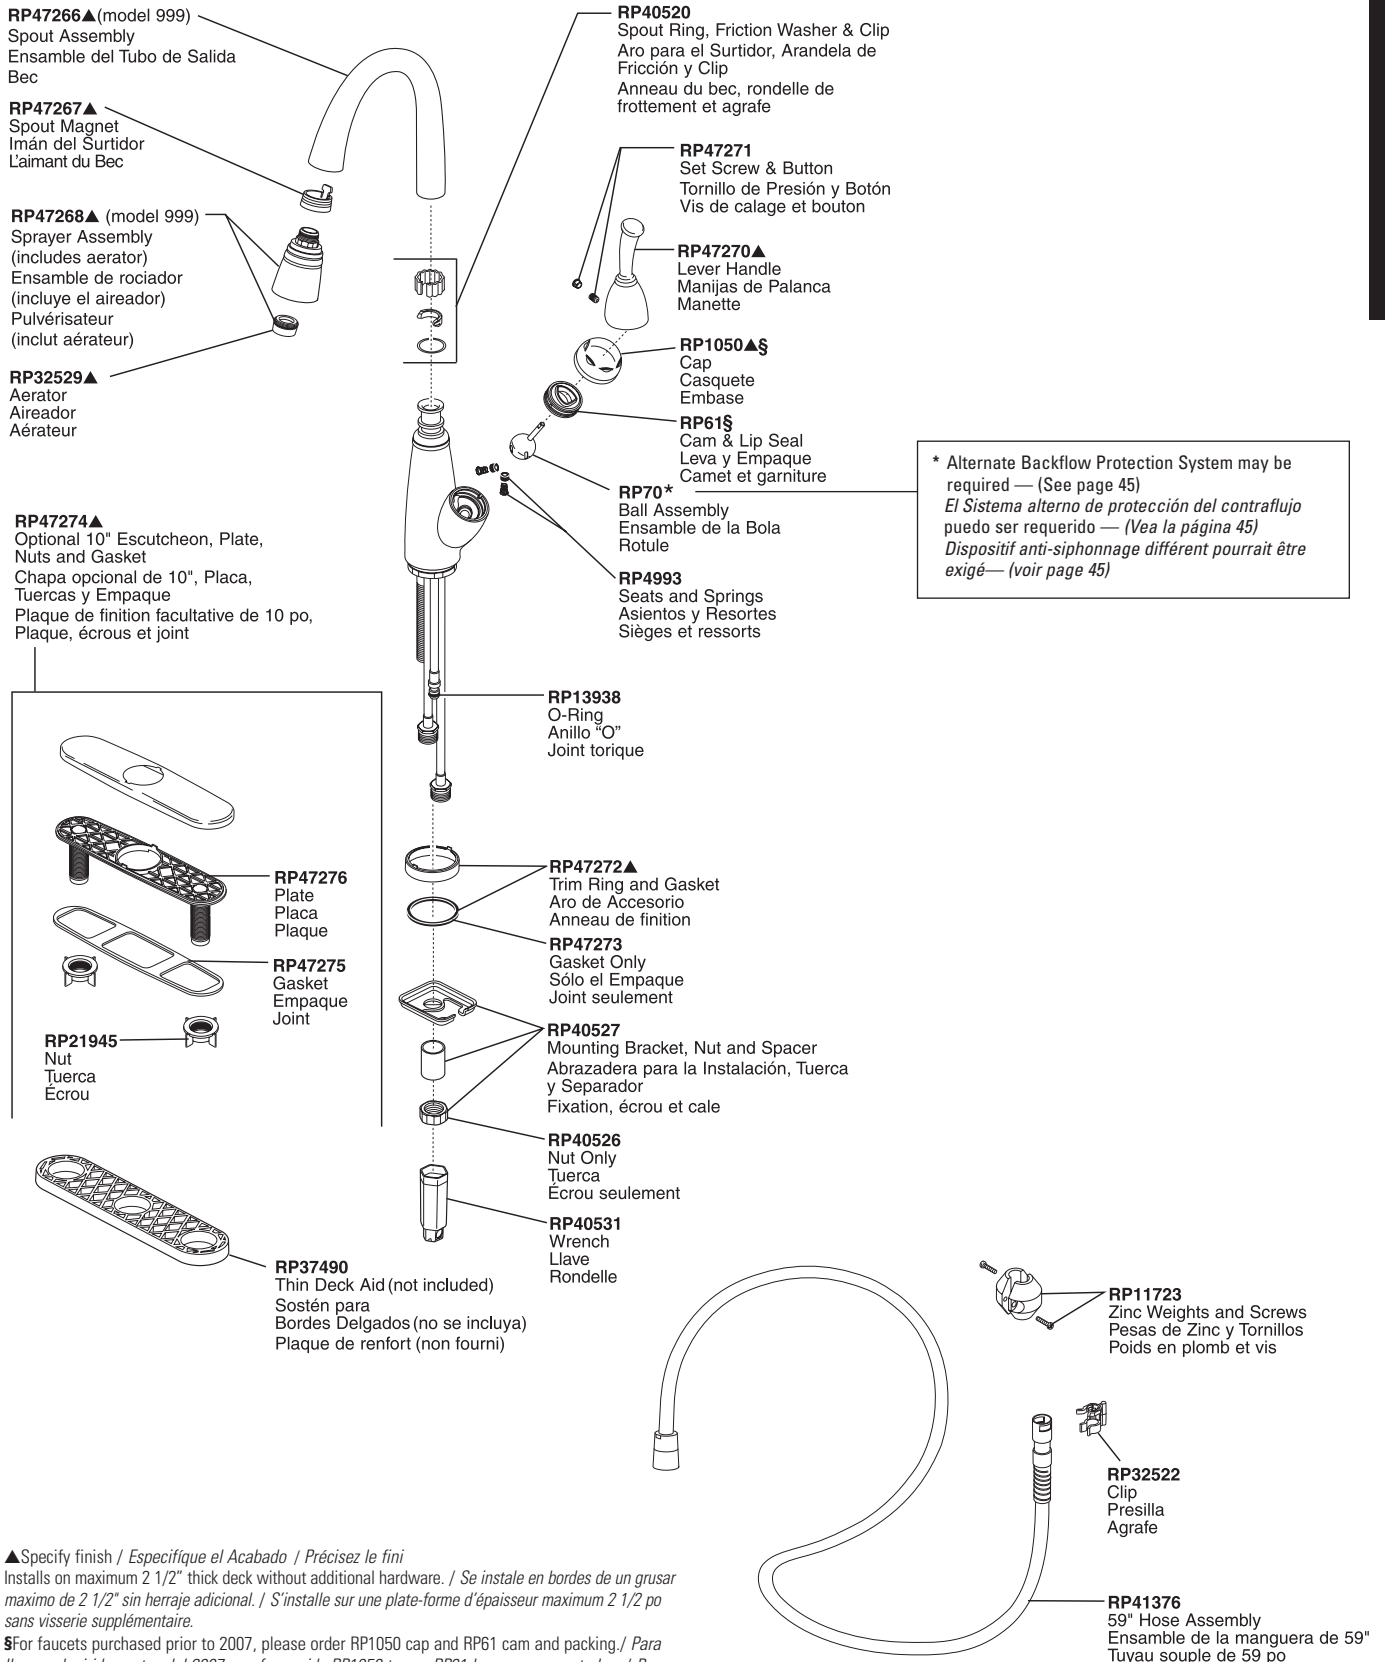

Allora™ Pull-Down Bar/Prep Faucet Robinet de Bar/Plan à Bec de Travail Allora™

Llave Extensible Curva Allora™ para Área de Bar/Servicio

Models/Modelos/Modèles 999 Series/Series/Seria

Allora™ Bar/Prep

▲Specify finish / *Especifique el Acabado / Précisez le fini*
Installs on maximum 2 1/2" thick deck without additional hardware. / *Se instale en bordes de un grusar máximo de 2 1/2" sin herraje adicional. / S'installe sur une plate-forme d'épaisseur maximum 2 1/2 po sans visserie supplémentaire.*

§For faucets purchased prior to 2007, please order RP1050 cap and RP61 cam and packing. / *Para llaves adquiridas antes del 2007, por favor pida RP1050 tapa y RP61 leva y empaquetadura. / Pour les robinetteries achetées avant 2007, veuillez commander le capuchon RP1050 et le système de came et d'emballage RP61.*