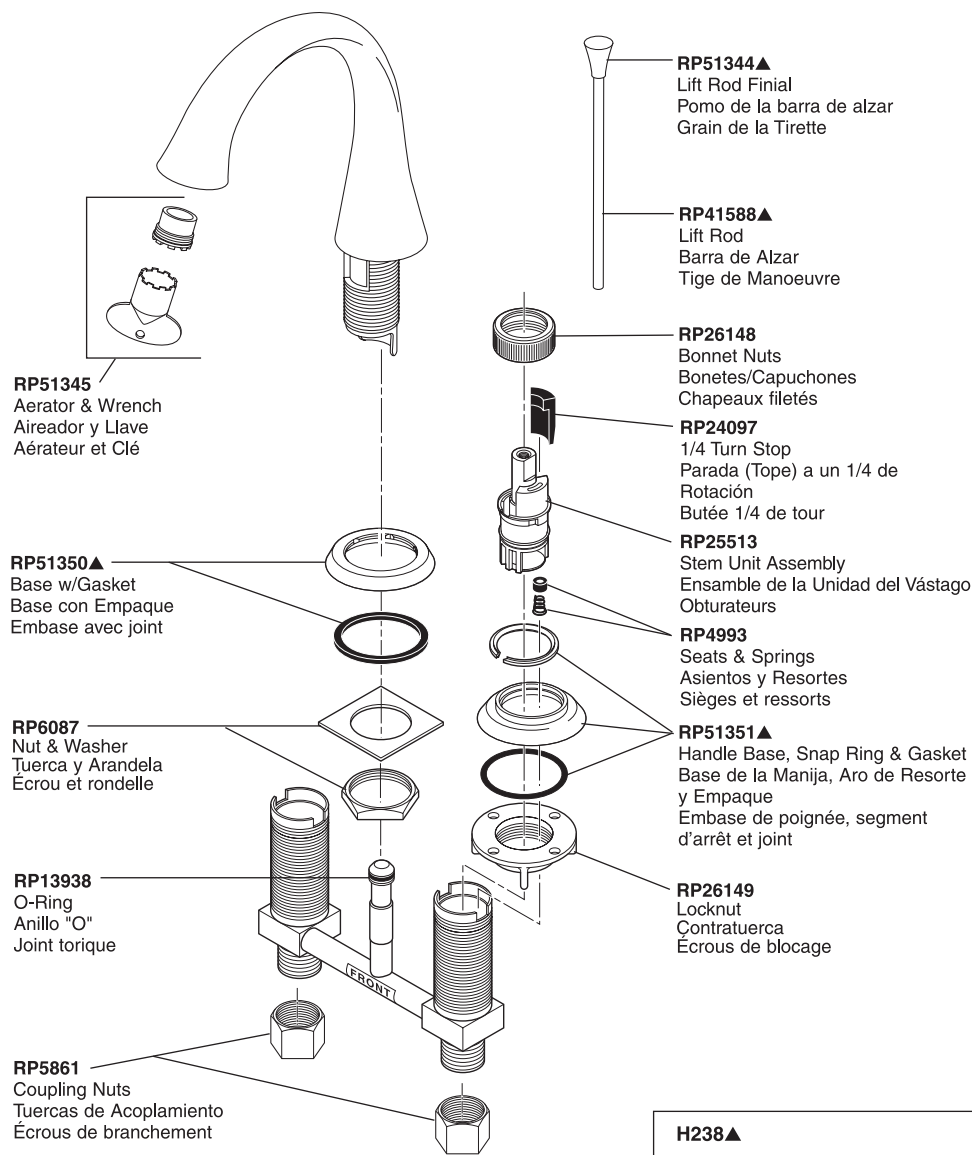

Lahara™ Two-Handle Lavatory Faucet

Robinetterie de Toilette à Manette Double Lahara™

Llave Lahara™ de Dos Manijas para Lavamanos

Models/Modelos/Modèles 4538 Series/Series/Seria

Lahara™ Lavatory

▲Specify finish / Especificar el Acabado / Préciser le fini