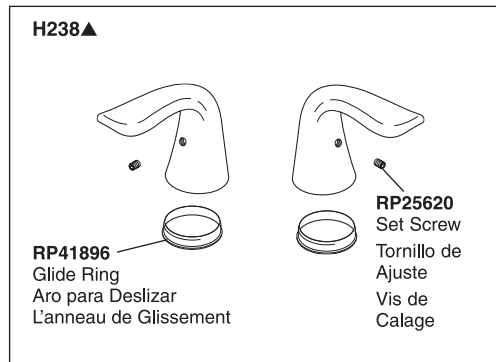

Lahara™ Two-Handle Lavatory Faucet

Robinetterie de Toilette à Manette Double Lahara™

Llave Lahara™ de Dos Manijas para Lavamanos

Models/Modelos/Modèles 4538 Series/Series/Seria

Lahara™ Lavatory

▲Specify finish / Especificar el Acabado / Préciser le fini