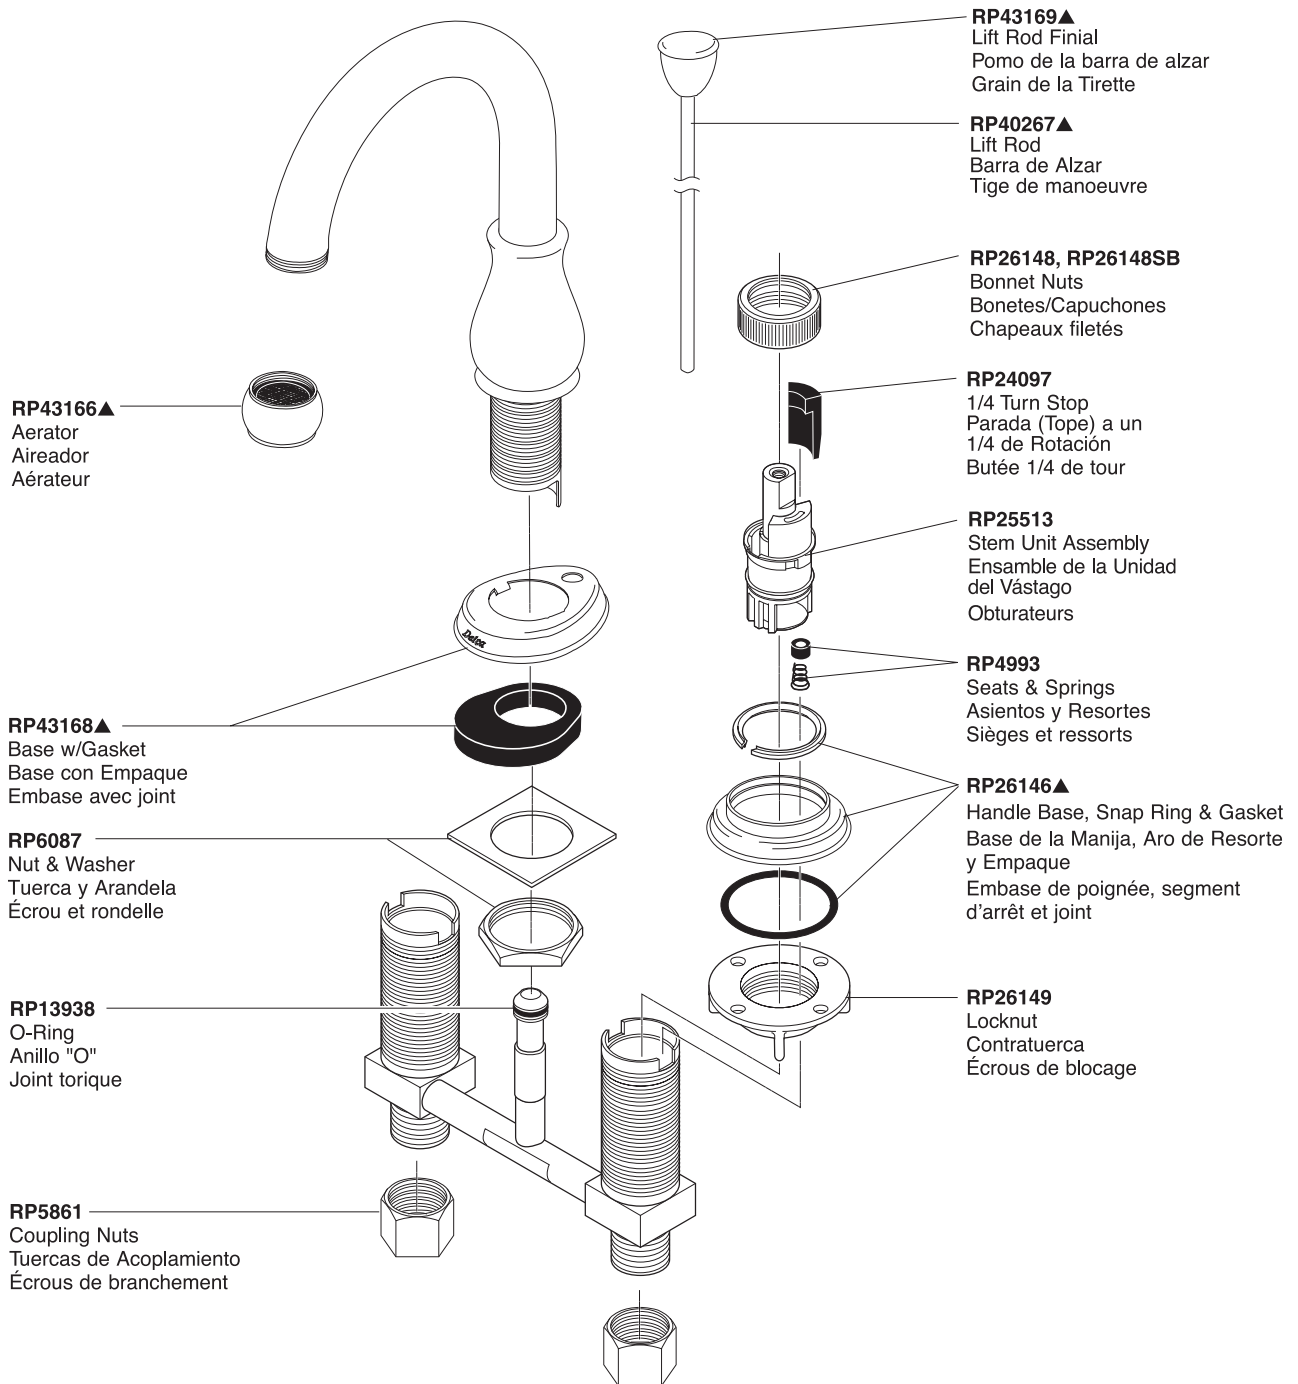

Orleans™ Two-Handle Lavatory Faucet Robinetterie de Toilette à Manette Double Orleans™

Llave Orleans™ de Dos Manijas para Lavamanos

Models/Modelos/Modèles 4569 Series/Series/Seria

Orleans™
Lavatory

Refer to handle section for additional information./ Refiérase a la sección las manijas para información adicional./ Référez-vous à la section manette pour plus d'information.

▲Specify finish / Especificque el Acabado / Précisez le fini

Refer to page 188 for lavatory drain assemblies. / Refiérase a la página 188 para los ensambles del desagüe. / Référez vous à la page 188 pour l'assemblage de drains.