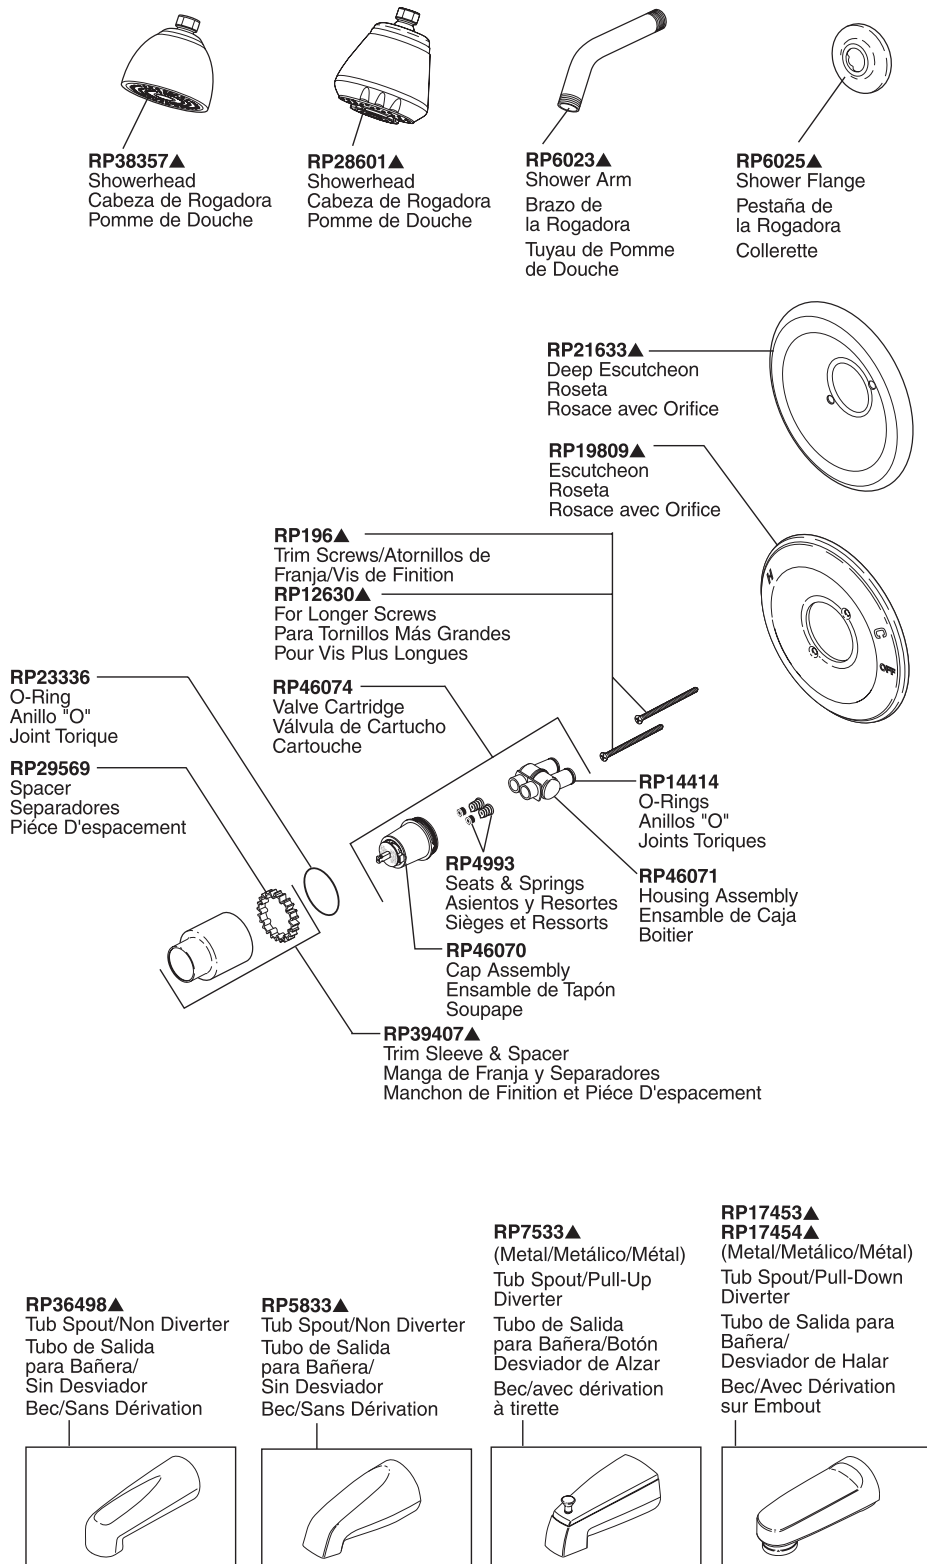

# Classic Tub/Shower Trim Garniture pour Bain/Douche Classique

Adorno Clásica para Bañera/Ducha

Models/Modelos/Modèles T13020, T13022, T13120, T13122, T13220, T13222, T13420, T13422 Series/Series/Seria

Classic Tub/Shower

Refer to handle and rough-in sections for additional information. / Référez-vous aux sections manette et brut pour plus d'information.

▲Specify finish / Especificar el Acabado / Précisez le fini