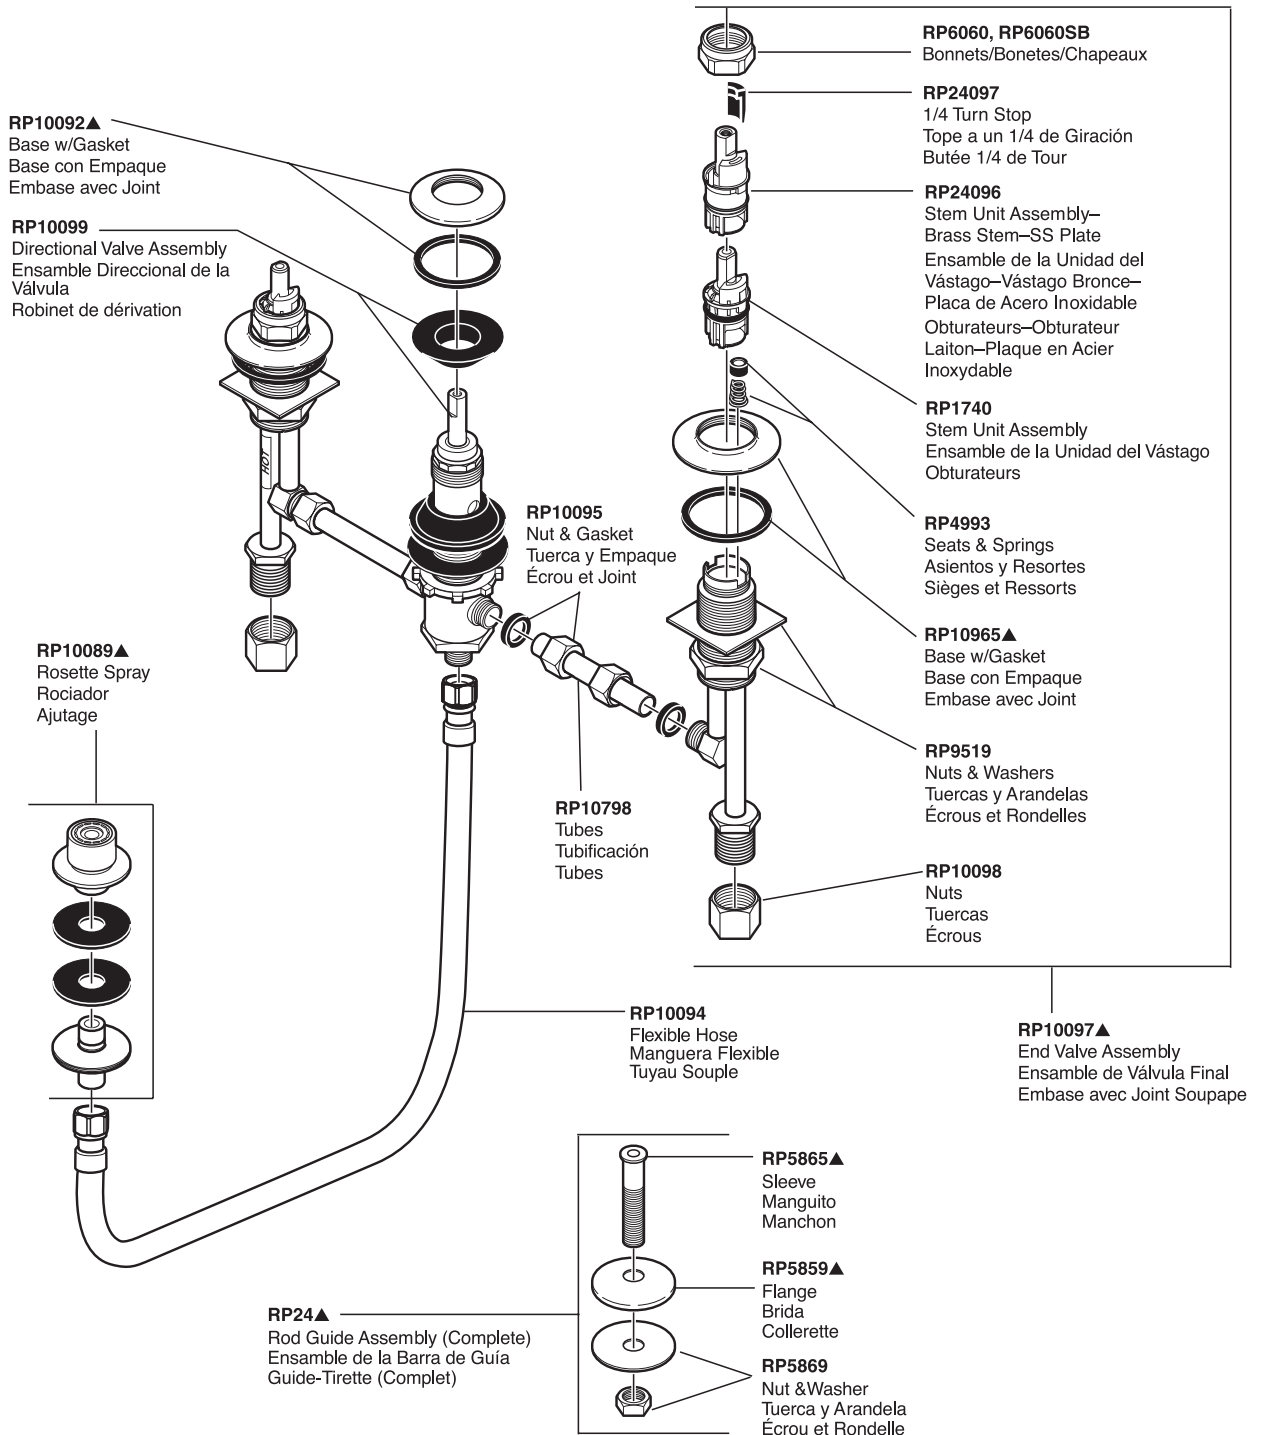

Bidet Valve Soupape à Bidet

Válvulas para Bidés

Model/Modelo/Modèle 33 Series/Series/Seria

Bidets

Refer to handle section for additional information./ Refiérase a la sección las manijas para información adicional./ Référez-vous à la section manette pour plus d'information.

▲Specify finish / Especificque el Acabado / Précisez le fini

Refer to page 188 for lift rod and drain assemblies. / Refiérase a la página 188 para las varillas y para los ensambles del desagüe. / Référez-vous à la page 188 pour les tiges de levage et pour l'assemblage de drains.