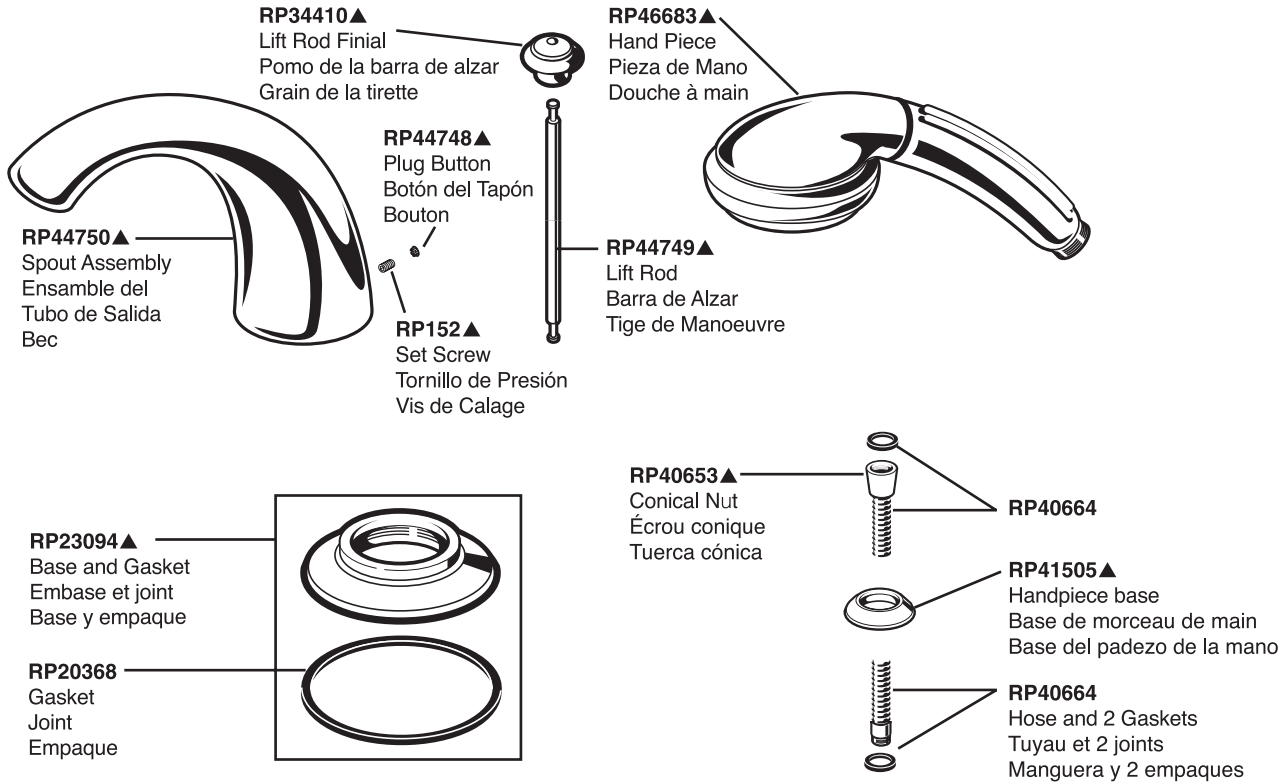

Innovations® Roman Tub Trim with Hand Shower

Robinetterie de baignoire romaine Innovations® avec douchette

Borde de bañera romana Innovations® con ducha de mano

Models/Modelos/Modèles T4705 Series/Series/Seria

Innovations® Roman Tub

Refer to handle and rough-in sections for additional information. / Refiérase a las secciones de las manijas y la tubería interna para información adicional. /
Référez-vous aux sections manette et brut pour plus d'information.