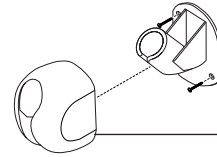

## Douchettes murales et à barre coulissante

Duchas de mano con barra deslizante y montaje de pared

### Model/Modelo/Modèle RP32538 Series/Series/Seria

**RP33098**  
Hand Piece  
Pieza de Mano  
Douche à Main

**RP12503**  
Vacuum Breaker  
Rompe-Vacio  
Brise-Vide

**RP14990**  
Hose w/Gaskets  
Manguera con Empaques  
Tuyau Souple avec Joints

### Model/Modelo/Modèle RP32539 Series/Series/Seria

Push Button  
Botón de presión  
Bouton-Poussoir

**RP33098**  
Hand Piece  
Pieza de Mano  
Douche à Main

**RP12503▲**  
Vacuum Breaker  
Rompe-Vacio  
Brise-Vide