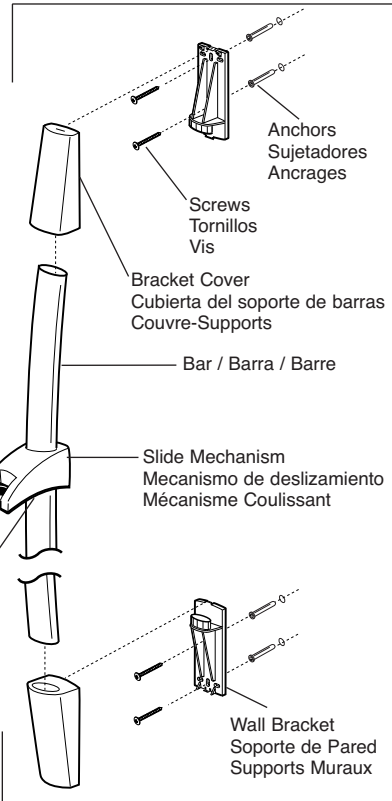

Wall Mount and Slide Bar Hand Showers

Douchettes murales et à barre coulissante

Duchas de mano con barra deslizante y montaje de pared

Model/Modelo/Modèle RP32538 Series/Series/Seria

RP33098
Hand Piece
Pieza de Mano
Douche à Main

RP12503
Vacuum Breaker
Rompe-Vacio
Brise-Vide

RP14990
Hose w/Gaskets
Manguera con Empaques
Tuyau Souple avec Joints

RP33094
Wall Mount Bracket
Abrazadera de
Montura para la Pared

Hand Showers

Model/Modelo/Modèle RP32539 Series/Series/Seria

Push Button
Botón de presión
Bouton-Poussoir

RP33098
Hand Piece
Pieza de Mano
Douche à Main

RP12503▲
Vacuum Breaker
Rompe-Vacio
Brise-Vide

RP14990
Hose w/Gaskets
Manguera con Empaques
Tuyau Souple avec Joints

Anchors
Sujetadores
Anclajes

Screws
Tornillos
Vis

Bracket Cover
Cubierta del soporte de barras
Couvre-Supports

Bar / Barra / Barre

Slide Mechanism
Mecanismo de deslizamiento
Mécanisme Coulissant

Wall Bracket
Soporte de Pared
Supports Muraux

RP33097▲
Wall Bar
Barra para la Pared
Barre d'appui Murale

▲Specify finish / Especificar el Acabado / Précisez le fini