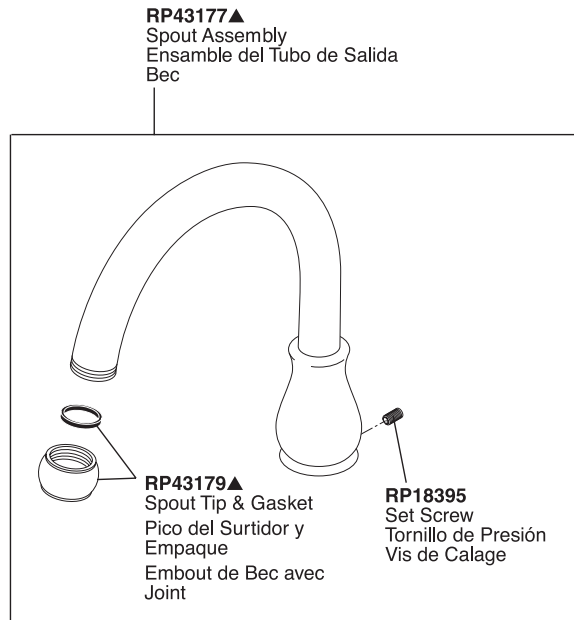

Orleans™ Roman Tub Trim Garniture de Bain Romain Orleans™

Adorno Orleans™ para Bañera Romana

Models/Modelos/Modèles T2769 Series/Series/Seria

Orleans™ Roman Tub

RP23094▲
Handle Base
w/Gasket
Base de la Manija
con Empaque
Embase de manette
avec Joint

Refer to handle and rough-in sections for additional information. / Refiérase a las secciones de las manijas y la tubería interna para información adicional. /
Réferez-vous aux sections manette et brut pour plus d'information.